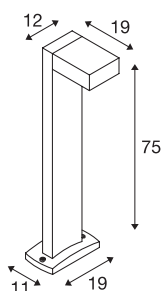

QUADRASYL 75

Lampadaire d'extérieur, luminaire à économie d'énergie GX53, IP44, d'angle, anthracite, L/H 19/22,5/75 cm, max. 11 W

Lampadaire QUADRASYL 75 carré en aluminium peint. Convient pour une utilisation en extérieur grâce à sa classe de protection IP44. Le raccordement électrique du luminaire, disponible en deux versions colorées, s'effectue à une tension de réseau 230 V. Un boîtier de connexion pour un raccordement électrique sécurisé dans le bras du luminaire est disponible en option. Un kit d'ancrage pour béton est inclus dans le contenu de la livraison pour un montage facile. La série QUADRASYL comprend également des appliques murales et peut donc être utilisée de manière universelle.

INFORMATIONS TECHNIQUES

N° art.	232295
Douille	GX53
Ampoule	TCR-TSE
Nombre de douilles	1
Lampes incluses	Non
Code IP	IP 44
Montage	Apparent
Infos de montage	Sol
Tension nominale primaire	220-240V ~50/60Hz
Indice de protection	I
Wattage	11 W
Coloris	anthracite
Faisceau lumineux	direct
Largeur	19 cm
Hauteur	75 cm
Profondeur	19 cm
Poids net	3.184 kg
Poids brut	3.803 kg
BIG WHITE, page	577