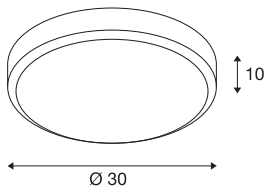

Plafonnier CORONA CL-1

A60, IP21, rond, chrome, E27, max. 60 W

Le plafonnier CORONA CL-1 aux formes bien définies forme un contraste élégant avec l'aluminium chromé et le verre. Une ampoule universelle ou économique E27 garantit l'effet lumineux souhaité et permet de brancher le luminaire directement sur le secteur 230 V. L'écartement volontairement généreux entre l'abat-jour et la surface de montage produit un effet de couronne présentant des caractéristiques de type éclairage indirect.

INFORMATIONS TECHNIQUES

N° art. :	155272
Douille	E27
Nombre de douilles	1
Lampes incluses	0
Tension nominale primaire	230V ~50Hz mA/V
Hauteur	10.0 cm
Diamètre	30.0 cm
Poids net	1.63 kg
Poids brut	2.224 kg
Code IP	IP 21
Indice de protection	I
Montage	Apparent
Infos de montage	Plafond
Wattage	60 W
Coloris	chrome