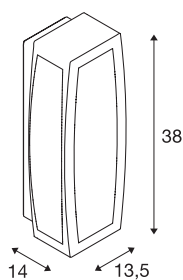

Applique outdoor MERIDIAN BOX

TC-(D,H,T,Q)SE, IP54, anthracite, max. 20 W

Applique et plafonnier en aluminium de la série MERIDIAN avec une surface lumineuse PC opale. Comme l'indice de protection est IP54, le luminaire disponible en plusieurs versions de couleur est indiqué pour l'extérieur. La lampe peut directement être branchée sur le réseau 230 V. La série MERIDIAN comporte également des appliques au design différent.

INFORMATIONS TECHNIQUES

N° art.	230045
Nombre de douilles	1
Code IP	IP 54
Montage	Apparent
Infos de montage	Plafond, Mur
Tension nominale primaire	220-240V ~50/60Hz
Indice de protection	I
Wattage	25 W
Coloris	anthracite
Répartition de l'intensité lumineuse	symétrique
Faisceau lumineux	direct - indirect
Largeur	13.5 cm
Hauteur	38 cm
Profondeur	14 cm
Poids net	1.665 kg
Poids brut	1.875 kg
BIG WHITE, page	1