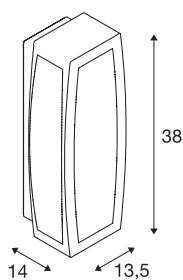

## Applique outdoor MERIDIAN BOX

TC-(D,H,T,Q)SE, IP54, gris argenté, max. 20 W

Applique et plafonnier en aluminium de la série MERIDIAN avec une surface lumineuse PC opale. Comme l'indice de protection est IP54, le luminaire disponible en plusieurs versions de couleur est indiqué pour l'extérieur. La lampe peut directement être branchée sur le réseau 230 V. La série MERIDIAN comporte également des appliques au design différent.

## INFORMATIONS TECHNIQUES

N° art.	230044
Nombre de douilles	1
Code IP	IP 54
Montage	Apparent
Infos de montage	Plafond, Mur
Tension nominale primaire	220-240V ~50/60Hz
Indice de protection	I
Wattage	25 W
Coloris	gris
Répartition de l'intensité lumineuse	symétrique
Faisceau lumineux	direct - indirect
Largeur	13.5 cm
Hauteur	38 cm
Profondeur	14 cm
Poids net	1.704 kg
Poids brut	1.928 kg
BIG WHITE, page	1