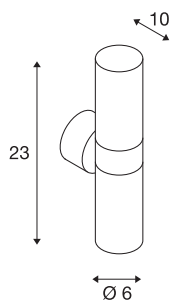

Applique outdoor ASTINA

TCR50-SE, IP44, ronde, up/down, alu brossé, max. 44 W

L'applique ASTINA est en aluminium et dispose d'un écran de verre qui masque les ampoules. Grâce au positionnement des 2 douilles incorporées, l'ampoule installée engendre deux cônes lumineux identiques opposés (UP/DOWN). L'indice de protection IP44 signifie que ce luminaire peut être placé à l'extérieur. Le raccordement électrique de la lampe disponible en plusieurs versions de couleur se fait directement au réseau 230 V.

INFORMATIONS TECHNIQUES

N° art.	228776
Ampoule	TCR50-SE
Nombre de douilles	2
Lampes incluses	Non
Nombre de sorties lumineuses différentes	2
Code IP	IP 44
Montage	Apparent
Infos de montage	Mur
Tension nominale primaire	220-240V ~50/60Hz
Indice de protection	I
Wattage	11 W
Coloris	alu
Faisceau lumineux	direct - indirect
Hauteur	23 cm
Profondeur	10 cm
Diamètre	6 cm
Poids net	0.822 kg
Poids brut	0.898 kg
BIG WHITE, page	641