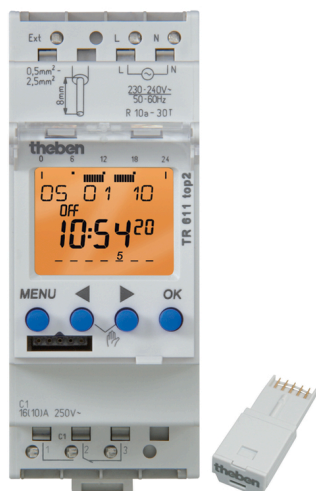

## Functiebeschrijving

- Digitale schakelklok met weekprogramma
- 1 kanaal
- Externe ingang
  - Impulsdrukker aansluitbaar (externe schakelvoorselectie, countdown-timer)
  - Schakelaar aansluitbaar (schakeling continu AAN resp. UIT)
- DuoFix verende steekklemmen
  - Voor telkens 2 geleiders
  - Draad of litzedraad (met of zonder adereindhuls)
  - Draaddiameter: 0,5 - 2,5 mm<sup>2</sup>
  - Bedieningsknop voor het loskoppelen van de stekkerverbinding
- Tekstgestuurde programmering op het display
  - Datum en tijd vooraf ingesteld
  - Volledig bedienbaar zonder netaansluiting
- 84 geheugenplaatsen
- Interface voor OBELISK top2 geheugenstick (pc-programmering)
  - 2. insteekbaar schakelprogramma
  - Kopiëren van programma's
  - Programma-back-up
- OBELISK geheugenstick meegeleverd
- 10 jaar gangreserve (lithiumbatterij)
- Nuldoorgangsschakeling voor relaisparend schakelen en hoge lampbelasting (niet bij 24 V apparaten)
- AAN-UIT schakeltijden
- Impulsprogramma
- Cyclusprogramma
- Schakelvoorselectie
- Schakeling continu AAN/UIT
- Countdown-timer
- Geïntegreerde bedrijfsurenteller
  - Resetmogelijkheid
  - Servicefunctie voor de bewaking van onderhoudsintervallen
- Vakantieprogramma
- 2 toevalsprogramma's
- Displayverlichting (uitschakelbaar)
- PIN-codering
- Automatische zomer-/wintertijdschakeling
  - Deactiveerbaar
  - Omschakelregels voor Europa, VS en andere landen zijn reeds opgeslagen
  - Eigen omschakelregel of omschakeling op vaste datum selecteerbaar

## Technische specificaties

Bedrijfsspanning	12 – 24 V UC
Frequentie	50 – 60 Hz
Breedte	2 TE
Soort montage	DIN-rail
Soort contact	Wisselcontact
Schakeluitgang	Faseonafhankelijk
Openingswijdte	< 3 mm
Programma	Weekprogramma
Programmafuncties	AAN-UIT, Impuls, Cyclus
Aantal kanalen	1
Externe ingangen	1