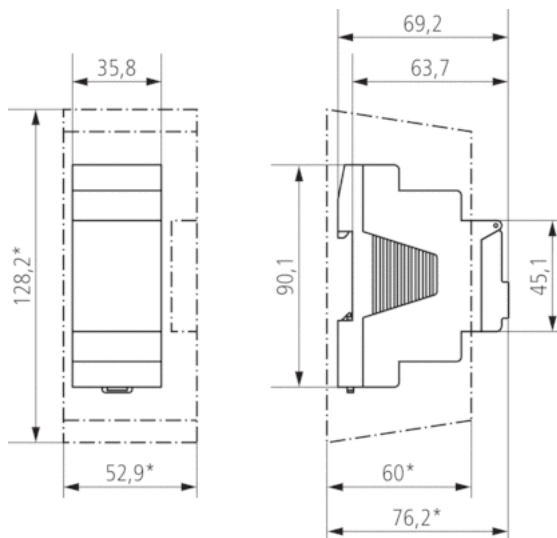

Aantal geheugenplaatsen	84
Gangreserve	10 jaar
Schakelvermogen bij 250 V AC, $\cos \varphi = 1$	16 A
Schakelvermogen bij 250 V AC, $\cos \varphi = 0,6$	2 A
Gloei-/halogeenlampbelasting 230 V	1400 W
Energiespaarlampen 230 V	7 x 7 W, 6 x 11 W, 5 x 15 W, 5 x 20 W, 4 x 23 W
Schakelvermogen min.	ca. 10 mA
Kortste schakeltijd	1 s
Gangnauwkeurigheid bij 25 °C	$\leq \pm 0,5$ s/dag (Quarts)
Tijdbasis	Quarts
Standby verbruik	0,3 W
Geheugenkaart meegeleverd	<input type="checkbox"/>
Type aansluiting	DuoFix-steekklemmen
Bedieningselementen	4 tiptoetsen
Behuizing- en isolatiemateriaal	Tegen hoge temperaturen bestendige, zelfdovende thermoplasten
Beschermingsgraad	IP 20
Beschermingsklasse	II volgens EN 60 730-1
Omgevingstemperatuur	-30 °C ... +55 °C

## Maattekeningen