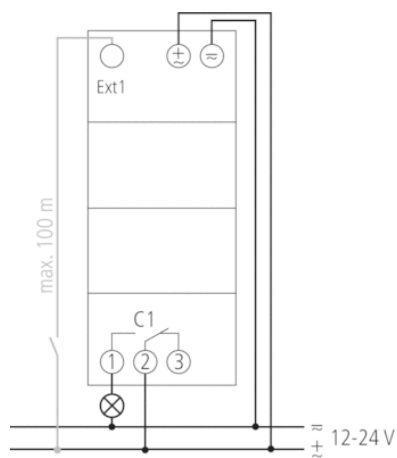

Aantal geheugenplaatsen	84
Gangreserve	10 jaar
Schakelvermogen bij 250 V AC, $\cos \varphi = 1$	16 A
Schakelvermogen bij 250 V AC, $\cos \varphi = 0,6$	2 A
Gloei-/halogeenlampbelasting 230 V	1400 W
Energiespaarlampen 230 V	7 x 7 W, 6 x 11 W, 5 x 15 W, 5 x 20 W, 4 x 23 W
Schakelvermogen min.	ca. 10 mA
Kortste schakeltijd	1 s
Gangnauwkeurigheid bij 25 °C	$\leq \pm 0,5$ s/dag (Quarts)
Tijdbasis	Quarts
Standby verbruik	0,3 W
Geheugenkaart meegeleverd	☐
Type aansluiting	DuoFix-steekklemmen
Bedieningselementen	4 tiptoetsen
Behuizing- en isolatiemateriaal	Tegen hoge temperaturen bestendige, zelfdovende thermoplasten
Beschermingsgraad	IP 20
Beschermingsklasse	II volgens EN 60 730-1
Omgevingstemperatuur	-30 °C ... +55 °C

Aansluitschema's