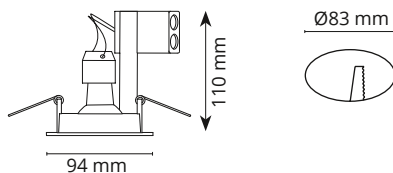

TELLUS OUTDOOR GRAPHITE GU10 230V
923530

DONNÉES TECHNIQUES

Alimentation:	-
LED:	-
Total appareil:	Max 50W
Lumen output (lm):	-
Température de couleur:	-
Indice de rendu de couleur:	-
MacAdam/SDCM:	-
Faisceau:	-
Heures:	-
Dimmable Coupure de phase:	-
Dimmable 1-10V:	-
Dimmable DALI:	-
Ballast:	-
Classe Isolation:	CL II
IP:	IP23

ILLUSTRATIONS:

DIMENSIONS (MM):

Plan:	Ø83
Longueur/Largeur:	94/94
Hauteur:	110

MATÉRIAUX

Corps:	Fonte d'aluminium.
--------	--------------------

DISTANCE:

Distance minimale d'une surface inflammable:

EMBALLAGE