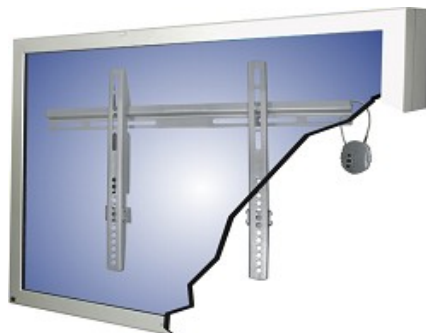

PLASMA-W065

SUPPORT MURAL NEWSTAR LCD/LED/PLASMA

Le PLASMA-W065 est une support mural fixer pour le téléviseur de LCD/LED/Plasma jusque 63" (158 cm).

Avec le support mural NewStar PLASMA-W065 vous pouvez fixer tout types d'écrans LED/ LCD/ Plasma à plat contre le mur.

Ce support universel a seulement 2.7 cm de profondeur et vous crée l'effet merveilleux d'un tableau. La distance au mur peut-être augmentée jusqu'à 4cm grâce aux rondelles fournies.

Le PLASMA-W065 a une capacité de 70 kg et peut être monté sur les écrans avec des trous Vesa au dos de l'écran de maximum de 800x500 mm. Ainsi, il vous est facile de fixer des écrans compris entre 37-63inch. De plus, cette fixation est livrée avec une serrure antivol, livrée d'origine.

L'installation est super facile : Vous installez la bande horizontale sur le mur et les deux crochets derrière votre écran. Ensuite, accrocher l'écran sur la fiche et vous pourrez tirer le meilleur parti de votre écran plat !

Ce support est en aluminium est livré avec les accessoires d'installation.

CARACTÉRISTIQUES

Couleur	Argent
Garantie	5 année
Poids maximal	70
VESA minimum	200x200 mm
Profondeur	2,7 - 4 cm
VESA maximum	800x500 mm
Dimension	37 - 63"
Écrans	1
EAN code	8717371442194