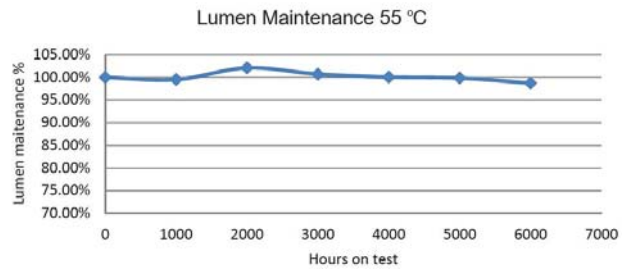

# FICHE TECHNIQUE

Bandeau led 120LED SMD3528 24V IP65 3000K 5m

Bandeau led 120 SMD3528 leds par mètre 24VDC IP65 blanc chaude 3000K sur un rouleau de 5m. Puissance 9,6W par mètre, découpe tous les 5cm. Rendu des couleurs CRI82, angle de faisceau 120gr. Durée de vie 40.000 hrs. Maximum 5m avec l'alimentation d'un côté.

## Spécifications technique

Référence	120LED-24V-IP65-3000
Puissance LED (W)	9,3
Puissance du système (W)	9,6
Découpe tous les (mm)	50
Sortie Lumen (Lm)	690
Lm/W	71
Angle de rayonnement (°)	120
Température de couleur (K)	3000
Rendu de couleur CRI	82
Rayon de courbure (mm)	60
Code Flux	42 73 92 99 100
Degré de protection IP	IP65
Valeur IK	IK00
Poids (kg)	0,162
Couleur	blanc
Câble	0,2m
EAN	5420076200176
Température de travail (°C)	-20~+45
Tension (Vac)	24
Fréquence (Hz)	DC
Classe d'énergie	A+
Puce LED	SMD3528
Type de LED	Epistar
Nombre de LEDs	120
Alimentation inclus	non
Dimmable	PWM
Résistant au chlore	non
Résistant aux UV	non
Résistant à l'eau de mer	non
Dimensions (LxBxH)	5000x8x2,5mm
Solidité de la couleur SDCM	3,2
Garantie (Ans)	3
Durée de vie (heures)	L70 (6k) >30.000

# FICHE TECHNIQUE

Bandeau led 120LED SMD3528 24V IP65 3000K 5m

Lumen diagramme de distribution

Courbe distance

Spectre de distribution

Durée de vie