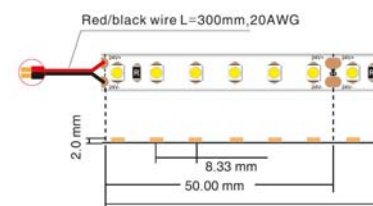

# FICHE TECHNIQUE

Bandeau led 120LED SMD3528 24V IP65 3000K 5m

Bandeau led 120 SMD3528 leds par mètre 24VDC IP65 blanc chaude 3000K sur un rouleau de 5m. Puissance 9,6W par mètre, découpe tous les 5cm. Rendu des couleurs CRI82, angle de faisceau 120gr. Durée de vie 40.000 hrs. Maximum 5m avec l'alimentation d'un côté.

## Spécifications technique

Référence	120LED-24V-IP65-3000
Puissance LED (W)	9,3
Puissance du système (W)	9,6
Découpe tous les (mm)	50
Sortie Lumen (Lm)	690
Lm/W	71
Angle de rayonnement (°)	120
Température de couleur (K)	3000
Rendu de couleur CRI	82
Rayon de courbure (mm)	60
Code Flux	42 73 92 99 100
Degré de protection IP	IP65
Valeur IK	IK00
Poids (kg)	0,162
Couleur	blanc
Câble	0,2m
EAN	5420076200176
Température de travail (°C)	-20~+45
Tension (Vac)	24
Fréquence (Hz)	DC
Classe d'énergie	A+
Puce LED	SMD3528
Type de LED	Epistar
Nombre de LEDs	120
Alimentation inclus	non
Dimmable	PWM
Résistant au chlore	non
Résistant aux UV	non
Résistant à l'eau de mer	non
Dimensions (LxBxH)	5000x8x2,5mm
Solidité de la couleur SDCM	3,2
Garantie (Ans)	3
Durée de vie (heures)	L70 (6k) >30.000

# FICHE TECHNIQUE

Bandeau led 120LED SMD3528 24V IP65 3000K 5m

Lumen diagramme de distribution

Courbe distance

Spectre de distribution

Durée de vie