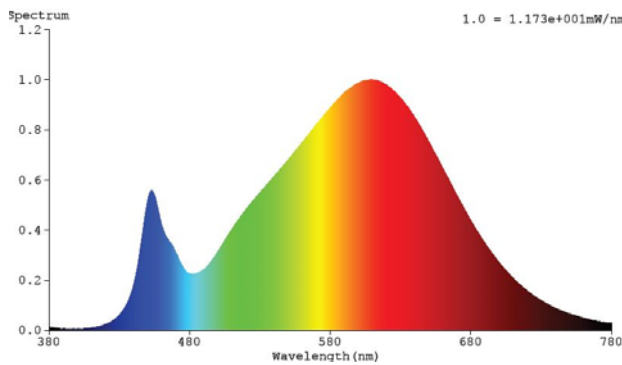

# FICHE TECHNIQUE

Bandeau led 120LED SMD3528 24V IP65 3000K 5m

Bandeau led 120 SMD3528 leds par mètre 24VDC IP65 blanc chaude 3000K sur un rouleau de 5m. Puissance 9,6W par mètre, découpe tous les 5cm. Rendu des couleurs CRI82, angle de faisceau 120gr. Durée de vie 40.000 hrs. Maximum 5m avec l'alimentation d'un côté.

## Spécifications technique

Référence	120LED-24V-IP65-3000
Puissance LED (W)	9,3
Puissance du système (W)	9,6
Découpe tous les (mm)	50
Sortie Lumen (Lm)	690
Lm/W	71
Angle de rayonnement (°)	120
Température de couleur (K)	3000
Rendu de couleur CRI	82
Rayon de courbure (mm)	60
Code Flux	42 73 92 99 100
Degré de protection IP	IP65
Valeur IK	IK00
Poids (kg)	0,162
Couleur	blanc
Câble	0,2m
EAN	5420076200176
Température de travail (°C)	-20~+45
Tension (Vac)	24
Fréquence (Hz)	DC
Classe d'énergie	A+
Puce LED	SMD3528
Type de LED	Epistar
Nombre de LEDs	120
Alimentation inclus	non
Dimmable	PWM
Résistant au chlore	non
Résistant aux UV	non
Résistant à l'eau de mer	non
Dimensions (LxBxH)	5000x8x2,5mm
Solidité de la couleur SDCM	3,2
Garantie (Ans)	3
Durée de vie (heures)	L70 (6k) >30.000

# FICHE TECHNIQUE

Bandeau led 120LED SMD3528 24V IP65 3000K 5m

Lumen diagramme de distribution

Courbe distance

Spectre de distribution

Durée de vie