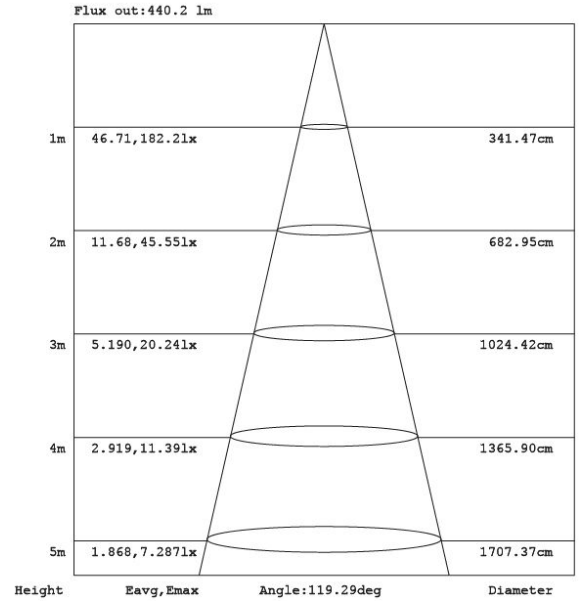

# FICHE TECHNIQUE

Bandeau led 120LED SMD3528 24V IP65 3000K 5m

Bandeau led 120 SMD3528 leds par mètre 24VDC IP65 blanc chaude 3000K sur un rouleau de 5m. Puissance 9,6W par mètre, découpe tous les 5cm. Rendu des couleurs CRI82, angle de faisceau 120gr. Durée de vie 40.000 hrs. Maximum 5m avec l'alimentation d'un côté.

## Spécifications technique

Référence	120LED-24V-IP65-3000
Puissance LED (W)	9,3
Puissance du système (W)	9,6
Découpe tous les (mm)	50
Sortie Lumen (Lm)	690
Lm/W	71
Angle de rayonnement (°)	120
Température de couleur (K)	3000
Rendu de couleur CRI	82
Rayon de courbure (mm)	60
Code Flux	42 73 92 99 100
Degré de protection IP	IP65
Valeur IK	IK00
Poids (kg)	0,162
Couleur	blanc
Câble	0,2m
EAN	5420076200176
Température de travail (°C)	-20~+45
Tension (Vac)	24
Fréquence (Hz)	DC
Classe d'énergie	A+
Puce LED	SMD3528
Type de LED	Epistar
Nombre de LEDs	120
Alimentation inclus	non
Dimmable	PWM
Résistant au chlore	non
Résistant aux UV	non
Résistant à l'eau de mer	non
Dimensions (LxBxH)	5000x8x2,5mm
Solidité de la couleur SDCM	3,2
Garantie (Ans)	3
Durée de vie (heures)	L70 (6k) >30.000

# FICHE TECHNIQUE

Bandeau led 120LED SMD3528 24V IP65 3000K 5m

Lumen diagramme de distribution

Courbe distance

Spectre de distribution

Durée de vie