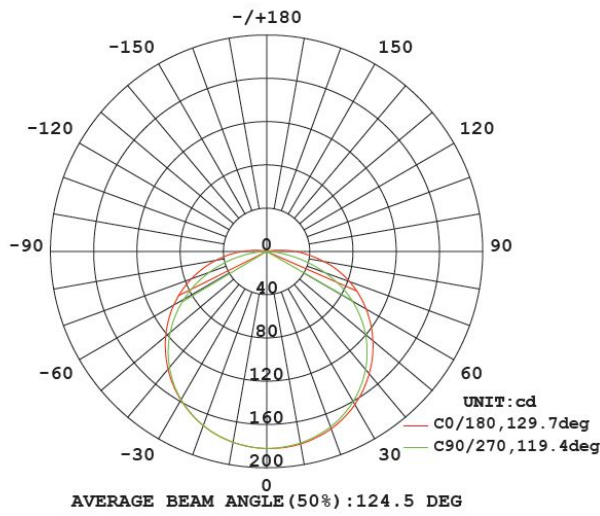

# FICHE TECHNIQUE

Bandeau led 120LED SMD3528 24V IP65 3000K 5m

Bandeau led 120 SMD3528 leds par mètre 24VDC IP65 blanc chaude 3000K sur un rouleau de 5m. Puissance 9,6W par mètre, découpe tous les 5cm. Rendu des couleurs CRI82, angle de faisceau 120gr. Durée de vie 40.000 hrs. Maximum 5m avec l'alimentation d'un côté.

## Spécifications technique

Référence	120LED-24V-IP65-3000
Puissance LED (W)	9,3
Puissance du système (W)	9,6
Découpe tous les (mm)	50
Sortie Lumen (Lm)	690
Lm/W	71
Angle de rayonnement (°)	120
Température de couleur (K)	3000
Rendu de couleur CRI	82
Rayon de courbure (mm)	60
Code Flux	42 73 92 99 100
Degré de protection IP	IP65
Valeur IK	IK00
Poids (kg)	0,162
Couleur	blanc
Câble	0,2m
EAN	5420076200176
Température de travail (°C)	-20~+45
Tension (Vac)	24
Fréquence (Hz)	DC
Classe d'énergie	A+
Puce LED	SMD3528
Type de LED	Epistar
Nombre de LEDs	120
Alimentation inclus	non
Dimmable	PWM
Résistant au chlore	non
Résistant aux UV	non
Résistant à l'eau de mer	non
Dimensions (LxBxH)	5000x8x2,5mm
Solidité de la couleur SDCM	3,2
Garantie (Ans)	3
Durée de vie (heures)	L70 (6k) >30.000

# FICHE TECHNIQUE

Bandeau led 120LED SMD3528 24V IP65 3000K 5m

Lumen diagramme de distribution

Courbe distance

Spectre de distribution

Durée de vie