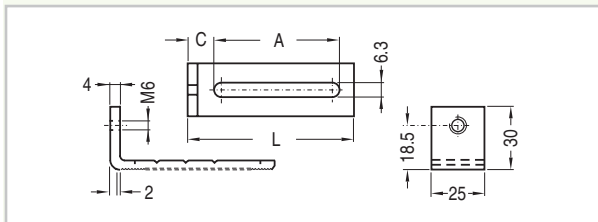

Serrures à profilé semi-cylindrique

Standard: P = 40mm - L = 30,5mm				
	015/070000-525	832030	1	
Avec 2 clés V2432-E				
	015/070000-526	832031	1	
Avec 2 clés 1242-E				
	015/070000-127	832465	1	
Avec 2 clés 455-E				
	015/070000-126	832466	1	
Avec 2 clés 405-E				
	015/070000-331	843435	1	
Avec 1 clé carrée, 6mm				
	015/070000-527	832032	1	
Avec 1 clé carrée 8mm				
	015/070000-529	832033	1	
Avec 1 clé triangulaire, 8mm				
	015/070000-530	832034	1	
Avec 1 clé triangulaire, 11mm				
	015/070000-523	832029	1	
Avec 1 clé double panneton, 3mm				

Equerres

		L	A	C	E
450/000050-025	811477	100	25	10	9,5
450/000050-040	811478	100	40	24	9,5
450/000050-080	811479	100	80	64	9,5

450/000050-120	811480	100	120	64	49,5	41,5
----------------	---------------	-----	-----	----	------	------

Clés

	015/070000-356	832022	2	
Pour serrure de sécurité no. V2432E				
	015/070000-450	832026	1	
Pour serrure de sécurité 8mm carrée				
	015/070000-451	832027	1	
Pour serrure de sécurité 8mm triangulaire				
	015/070156-105	832072	1	
Pour serrure de sécurité 11mm triangulaire				
	015/070000-452	832028	1	
Pour serr. de séc. avec double panneton 3mm				

Profilés en aluminium

Longueur du profilé = 3 m

450/000002-000	811417	1
----------------	---------------	---

Vis

450/000051-000	811483	100
Vis M6 avec collette		

450/000020-020	811451	100
Vis M6 en PVC pour plaque de recouvrement (plombable)		