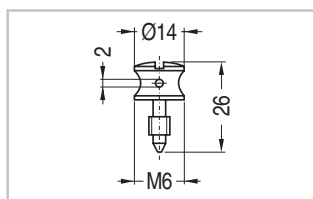

Serrures à profilé semi-cylindrique

Standard: P = 40mm - L = 30,5mm				
	015/070000-525	832030	1	
Avec 2 clés V2432-E				
	015/070000-526	832031	1	
Avec 2 clés 1242-E				
	015/070000-127	832465	1	
Avec 2 clés 455-E				
	015/070000-126	832466	1	
Avec 2 clés 405-E				
	015/070000-331	843435	1	
Avec 1 clé carrée, 6mm				
	015/070000-527	832032	1	
Avec 1 clé carrée 8mm				
	015/070000-529	832033	1	
Avec 1 clé triangulaire, 8mm				
	015/070000-530	832034	1	
Avec 1 clé triangulaire, 11mm				
	015/070000-523	832029	1	
Avec 1 clé double panneton, 3mm				

Profilés en aluminium

Longueur du profilé = 3 m

450/000002-000	811417	1
----------------	---------------	---

Vis

450/000051-000	811483	100
Vis M6 avec collette		

450/000020-020	811451	100
Vis M6 en PVC pour plaque de recouvrement (plombable)		