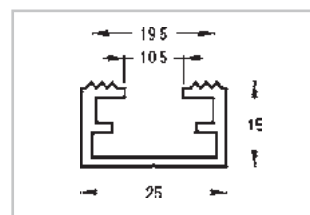

Serrures à profilé semi-cylindrique

Standard: P = 40mm - L = 30,5mm				
	015/070000-525	832030	1	
Avec 2 clés V2432-E				
	015/070000-526	832031	1	
Avec 2 clés 1242-E				
	015/070000-127	832465	1	
Avec 2 clés 455-E				
	015/070000-126	832466	1	
Avec 2 clés 405-E				
	015/070000-331	843435	1	
Avec 1 clé carrée, 6mm				
	015/070000-527	832032	1	
Avec 1 clé carrée 8mm				
	015/070000-529	832033	1	
Avec 1 clé triangulaire, 8mm				
	015/070000-530	832034	1	
Avec 1 clé triangulaire, 11mm				
	015/070000-523	832029	1	
Avec 1 clé double panneton, 3mm				

Equerres

		L	A	C	E
450/000050-025	811477	100	25	10	9,5
450/000050-040	811478	100	40	24	9,5
450/000050-080	811479	100	80	64	9,5

450/000050-120	811480	100	120	64	49,5	41,5
----------------	---------------	-----	-----	----	------	------

Clés

	015/070000-356	832022	2	
Pour serrure de sécurité no. V2432E				
	015/070000-450	832026	1	
Pour serrure de sécurité 8mm carrée				
	015/070000-451	832027	1	
Pour serrure de sécurité 8mm triangulaire				
	015/070156-105	832072	1	
Pour serrure de sécurité 11mm triangulaire				
	015/070000-452	832028	1	
Pour serr. de séc. avec double panneton 3mm				

Profilés en aluminium

Longueur du profilé = 3 m

450/000002-000	811417	1
----------------	---------------	---

Vis

450/000051-000	811483	100
Vis M6 avec collette		

450/000020-020	811451	100
Vis M6 en PVC pour plaque de recouvrement (plombable)		