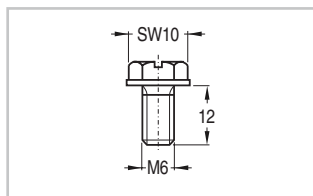

Serrures à profilé semi-cylindrique

Standard: P = 40mm - L = 30,5mm				
	015/070000-525	832030	1	
Avec 2 clés V2432-E				
	015/070000-526	832031	1	
Avec 2 clés 1242-E				
	015/070000-127	832465	1	
Avec 2 clés 455-E				
	015/070000-126	832466	1	
Avec 2 clés 405-E				
	015/070000-331	843435	1	
Avec 1 clé carrée, 6mm				
	015/070000-527	832032	1	
Avec 1 clé carrée 8mm				
	015/070000-529	832033	1	
Avec 1 clé triangulaire, 8mm				
	015/070000-530	832034	1	
Avec 1 clé triangulaire, 11mm				
	015/070000-523	832029	1	
Avec 1 clé double panneton, 3mm				

Clés

	015/070000-356	832022	2	
Pour serrure de sécurité no. V2432E				
	015/070000-450	832026	1	
Pour serrure de sécurité 8mm carrée				
	015/070000-451	832027	1	
Pour serrure de sécurité 8mm triangulaire				
	015/070156-105	832072	1	
Pour serrure de sécurité 11mm triangulaire				
	015/070000-452	832028	1	
Pour serr. de séc. avec double panneton 3mm				

Profilés en aluminium

Longueur du profilé = 3 m

450/000002-000	811417	1
----------------	---------------	---

Vis

450/000051-000	811483	100
Vis M6 avec collette		

450/000020-020	811451	100
Vis M6 en PVC pour plaque de recouvrement (plombable)		