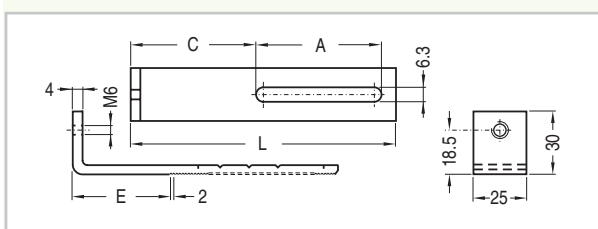

Serrures à profilé semi-cylindrique

Standard: P = 40mm - L = 30,5mm				
	015/070000-525	832030	1	
Avec 2 clés V2432-E				
	015/070000-526	832031	1	
Avec 2 clés 1242-E				
	015/070000-127	832465	1	
Avec 2 clés 455-E				
	015/070000-126	832466	1	
Avec 2 clés 405-E				
	015/070000-331	843435	1	
Avec 1 clé carrée, 6mm				
	015/070000-527	832032	1	
Avec 1 clé carrée 8mm				
	015/070000-529	832033	1	
Avec 1 clé triangulaire, 8mm				
	015/070000-530	832034	1	
Avec 1 clé triangulaire, 11mm				
	015/070000-523	832029	1	
Avec 1 clé double panneton, 3mm				

Equerres

		L	A	C	E
450/000050-025	811477	100	25	10	9,5
450/000050-040	811478	100	40	24	9,5
450/000050-080	811479	100	80	64	9,5

450/000050-120	811480	100	120	64	49,5	41,5
----------------	---------------	-----	-----	----	------	------

Clés

	015/070000-356	832022	2	
Pour serrure de sécurité no. V2432E				
	015/070000-450	832026	1	
Pour serrure de sécurité 8mm carrée				
	015/070000-451	832027	1	
Pour serrure de sécurité 8mm triangulaire				
	015/070156-105	832072	1	
Pour serrure de sécurité 11mm triangulaire				
	015/070000-452	832028	1	
Pour serr. de séc. avec double panneton 3mm				

Profilés en aluminium

Longueur du profilé = 3 m

450/000002-000	811417	1
----------------	---------------	---

Vis

450/000051-000	811483	100
Vis M6 avec collette		

450/000020-020	811451	100
Vis M6 en PVC pour plaque de recouvrement (plombable)		