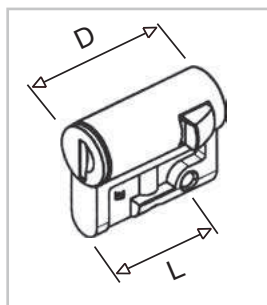

Serrures à profilé semi-cylindrique

Standard: P = 40mm - L = 30,5mm				
	015/070000-525	832030	1	
Avec 2 clés V2432-E				
	015/070000-526	832031	1	
Avec 2 clés 1242-E				
	015/070000-127	832465	1	
Avec 2 clés 455-E				
	015/070000-126	832466	1	
Avec 2 clés 405-E				
	015/070000-331	843435	1	
Avec 1 clé carrée, 6mm				
	015/070000-527	832032	1	
Avec 1 clé carrée 8mm				
	015/070000-529	832033	1	
Avec 1 clé triangulaire, 8mm				
	015/070000-530	832034	1	
Avec 1 clé triangulaire, 11mm				
	015/070000-523	832029	1	
Avec 1 clé double panneton, 3mm				

Equerres

		L	A	C	E
450/000050-025	811477	100	25	10	9,5
450/000050-040	811478	100	40	24	9,5
450/000050-080	811479	100	80	64	9,5

450/000050-120	811480	100	120	64	49,5	41,5
----------------	---------------	-----	-----	----	------	------

Clés

	015/070000-356	832022	2	
Pour serrure de sécurité no. V2432E				
	015/070000-450	832026	1	
Pour serrure de sécurité 8mm carrée				
	015/070000-451	832027	1	
Pour serrure de sécurité 8mm triangulaire				
	015/070156-105	832072	1	
Pour serrure de sécurité 11mm triangulaire				
	015/070000-452	832028	1	
Pour serr. de séc. avec double panneton 3mm				