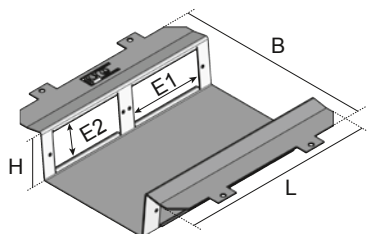

Toestelbekers, dragers voor platines en accessoires

Boîtes d'appareillage, supports pour platines et accessoires

Montageramen bij beperkte vloeropbouw 65 mm

Cadre de montage en cas d'une construction de sol limitée 65mm

UGE

Voor vierkante polyamide doos
Pour boîte carrée en polyamide

Voor ronde polyamide doos
Pour boîte ronde en polyamide

Voor nivelleerunit UNE
Pour unité de nivellement UNE

UGEE

Data technologie
Technologie de data