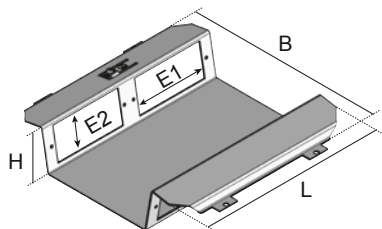

Toestelbekers, dragers voor platines en accessoires

Boîtes d'appareillage, supports pour platines et accessoires

Montageramen bij beperkte vloeropbouw 65 mm

Cadre de montage en cas d'une construction de sol limitée 65mm

UGE

Voor vierkante polyamide doos
Pour boîte carrée en polyamide

Voor ronde polyamide doos
Pour boîte ronde en polyamide

Voor nivelleerunit UNE
Pour unité de nivellement UNE

UGEE

Data technologie
Technologie de data