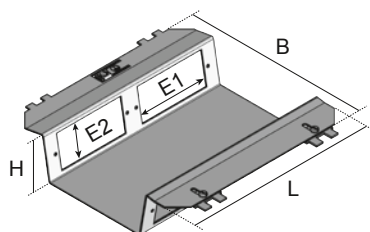

UGE

Voor vierkante polyamide doos
Pour boîte carrée en polyamide

Voor ronde polyamide doos
Pour boîte ronde en polyamide

Voor nivelleerunit UNE
Pour unité de nivellement UNE

UGEE

Data technologie
Technologie de data

45 x 45 mm modules
Modules 45 x 45 mm

S

UGE3-VK 8

H mm B mm L mm

g

E1 mm E2 mm C RAL

52 225 226 650 86 40,5

⇒ UGEE