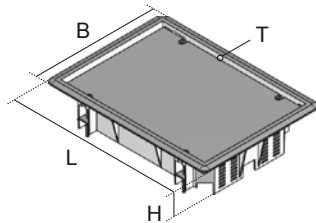

**Aansluit- en trekdozen**

**Boîtes de sol et de tirage**

**UEBD-V**

Trekdoos dubbel, rechthoekig  
Boîte de tirage double, rectangulaire

Trekdoos triple, vierkant  
Boîte de tirage triple, carrée

**UEKD-V**

Aansluitdoos dubbel, rechthoekig  
Boîte de sol double, rectangulaire

Aansluitdoos triple, vierkant  
Boîte de sol triple, carrée

H	B	L		T	C
mm	mm	mm	kg	mm	RAL

**PA**

UEBD2-V-G	65	206	280	1,30	8	7011
UEBD2-V-S	65	206	280	1,30	8	9011