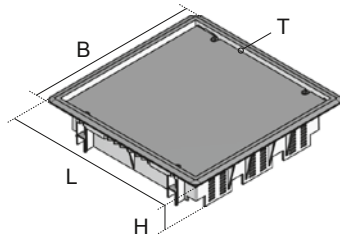

**Aansluit- en trekdozen**

**Boîtes de sol et de tirage**

**UEBD-V**

Trekdoos dubbel, rechthoekig  
Boîte de tirage double, rectangulaire

Trekdoos triple, vierkant  
Boîte de tirage triple, carrée

**UEKD-V**

Aansluitdoos dubbel, rechthoekig  
Boîte de sol double, rectangulaire

Aansluitdoos triple, vierkant  
Boîte de sol triple, carrée

H	B	L		T	C
mm	mm	mm	kg	mm	RAL

**PA**

UEBD2-V-G	65	206	280	1,30	8	7011
UEBD2-V-S	65	206	280	1,30	8	9011