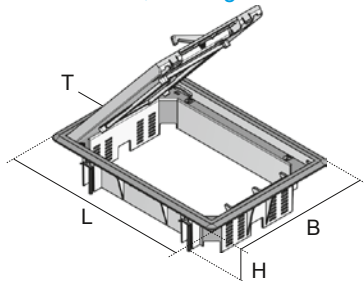

**Aansluit- en trekdozen**

**Boîtes de sol et de tirage**

**UEBD-V**

Trekdoos dubbel, rechthoekig  
Boîte de tirage double, rectangulaire

Trekdoos triple, vierkant  
Boîte de tirage triple, carrée

**UEKD-V**

Aansluitdoos dubbel, rechthoekig  
Boîte de sol double, rectangulaire

Aansluitdoos triple, vierkant  
Boîte de sol triple, carrée

H	B	L		T	C
mm	mm	mm	kg	mm	RAL

**PA**

UEBD2-V-G	65	206	280	1,30	8	7011
UEBD2-V-S	65	206	280	1,30	8	9011