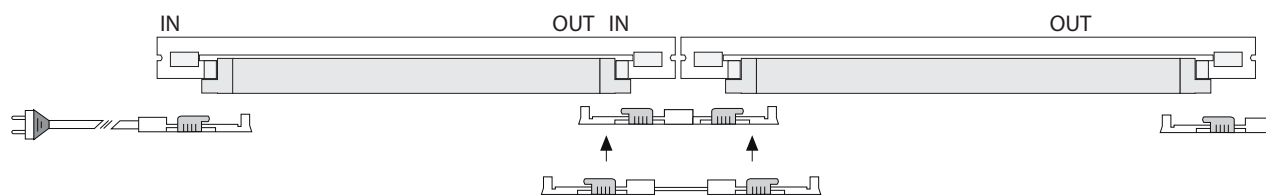

Feelux T5 SEAMLESS

Art.nr.	Feeluxref.	description	€*	barcode
A				
Seamless Lamps T5				
pag 12				
B				
netkabels 1800 mm / Câbles de connexion 1800mm				
FL 268500	SLLPC230	POWERCORD 1800MM WITH PLUG (E,F)	7,40	8714101014850
FL 268600	SLLPC230/H	HORIZONTAL POWERCORD (E,F)	7,40	8714101014867
FL 268700	SLLPC230/V	VERTICAL POWERCORD (E,F)	7,40	8714101014874
C				
direct connector				
FL 269900	SLLCPL	DIRECT CONNECTOR (E,F)	6,00	8714101014843