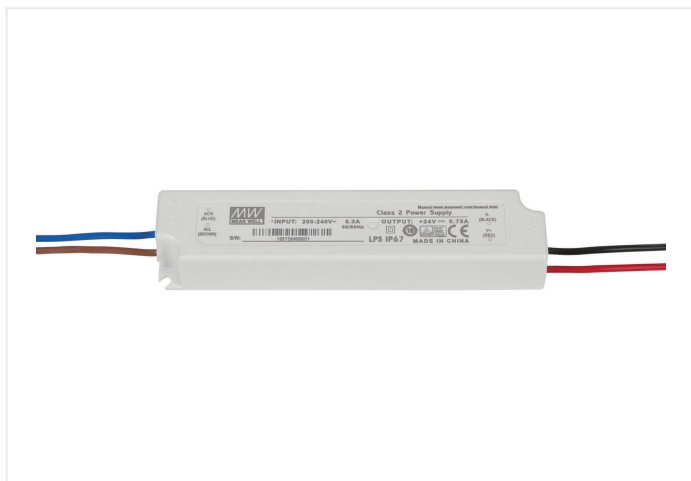

LED Driver IP67 12Vdc - 18W

W IP67

Référence	L501201E
Prix excl. TVA	€ 14,50
Dimensions	140 x 30 x 20 mm
IP	IP67