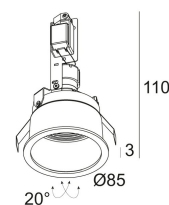

Date

Name

Client

Project Name

Quote#

Type/Quantity

DIRO OK Hi S2**202 14 1210**[Lien web](#)Forme/taille découpée:  76 mm

Profondeur 100 mm

Poids: 0.1 KG

Niveau de protection: IP20

Distance minimale: 0,5m

Pour obtenir des instructions d'installation détaillées, Consultez le manuel svp [202_14_1210_HAND.pdf](#)

DIRO OK Hi S2
202 14 1210

La compatibilité du plafond