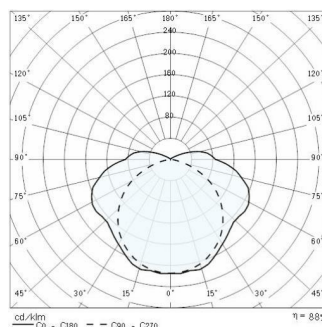

Données

photométriques