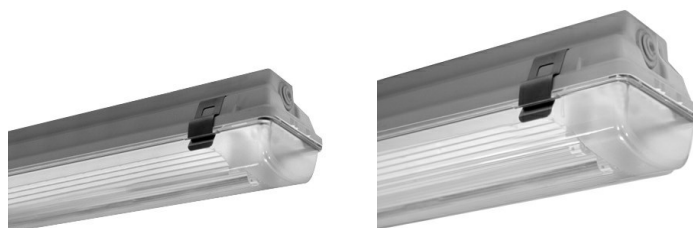

# ACRO XS PC T5

<b>Code</b>	15-00757
<b>Douille:</b>	G5
<b>Source lumineuse:</b>	LAMPES FLUORESCENTES
<b>Puissance:</b>	2x35 W
<b>Couleur / RAL:</b>	GR-RAL7035 / Gris RAL7035 / Mat
<b>Insulation class:</b>	I
<b>Degree of protection:</b>	IP65
<b>IK-J-xxIP:</b>	IK08 5J xx5
<b>Power factor:</b>	COS $\phi$ $\geq$ 0,9
<b>EEL:</b>	A2
<b>Optique:</b>	Optique symetrique diffusante

## Description

- Appareil d'éclairage étanche pour lampes T5 et T8, avec diffuseur, composé de :
- Base en polyester gris renforcé de fibres de verre (résistant aux acides, corrosion et humidité)
  - Diffuseur en polycarbonate injecté (PC) lisse extérieurement
  - Réflecteur en tôle d'acier émaillée en blanc, restant accroché à la base afin de faciliter le raccordement
  - Clips inox
  - Étrier montage rapide au plafond (inox)