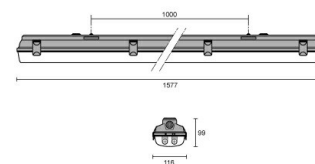

Dessin technique