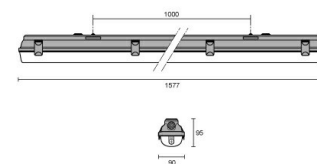

Dessin technique