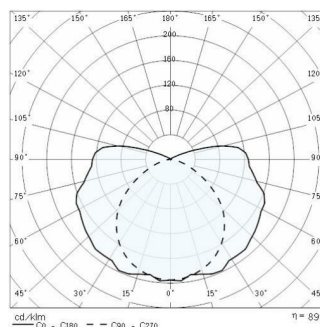

ACRO XS PC T5

Code	15-00751
Douille:	G5
Source lumineuse:	LAMPES FLUORESCENTES
Puissance:	1x35 W
Couleur / RAL:	GR-RAL7035 / Gris RAL7035 / Mat
Insulation class:	I
Degree of protection:	IP65
IK-J-xxIP:	IK08 5J xx5
Power factor:	COS ϕ \geq 0,9
EEL:	A2
Optique:	Optique symetrique diffusante

Description

- Appareil d'éclairage étanche pour lampes T5 et T8, avec diffuseur, composé de :
- Base en polyester gris renforcé de fibres de verre (résistant aux acides, corrosion et humidité)
 - Diffuseur en polycarbonate injecté (PC) lisse extérieurement
 - Réflecteur en tôle d'acier émaillée en blanc, restant accroché à la base afin de faciliter le raccordement
 - Clips inox
 - Étrier montage rapide au plafond (inox)

Données

photométriques

Dessin technique

ACCESSOIRES

ACRO XS

90-04034
Clips de remplacement (10)

90-04037
Clips imperdables en inox (10)

Inox