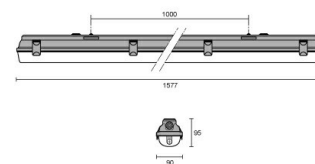

Description

- Appareil d'éclairage étanche pour lampes T5 et T8, avec diffuseur, composé de :
- Base en polyester gris renforcé de fibres de verre (résistant aux acides, corrosion et humidité)
 - Diffuseur en polycarbonate injecté (PC) lisse extérieurement
 - Réflecteur en tôle d'acier émaillée en blanc, restant accroché à la base afin de faciliter le raccordement
 - Clips inox
 - Étrier montage rapide au plafond (inox)

Données

photométriques

Dessin technique

ACCESSOIRES

ACRO XS

90-04034
Clips de remplacement (10)

90-04037
Clips imperdables en inox (10)

Inox