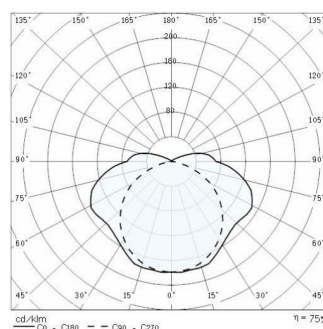

ACRO XS T5

Code	15-00747
Douille:	G5
Source lumineuse:	LAMPES FLUORESCENTES
Puissance:	2x54 W
Couleur / RAL:	GR-RAL7035 / Gris RAL7035 / Mat
Insulation class:	I
Degree of protection:	IP65
IK-J-xxIP:	IK02 0.20J xx0
Power factor:	COS ϕ \geq 0,9
EEL:	A2
Optique:	Optique symetrique diffusante

Données

photométriques

Dessin technique

ACCESSOIRES

ACRO XS

90-04034
Clips de remplacement (10)

90-04037
Clips imperdables en inox (10)

Inox