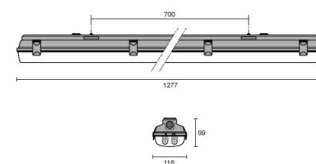

Description

- Appareil d'éclairage étanche pour lampes T5 et T8, avec diffuseur, composé de :
- Base en polyester gris renforcé de fibres de verre (résistant aux acides, corrosion et humidité)
 - Diffuseur en méthacrylate lisse extérieurement
 - Réflecteur en tôle d'acier émaillée en blanc, restant accroché à la base afin de faciliter le raccordement
 - Clips inox
 - Étrier montage rapide au plafond (inox)

Données

photométriques

Dessin technique

ACCESSOIRES

ACRO XS

90-04034
Clips de remplacement (10)

90-04037
Clips imperdables en inox (10)

Inox