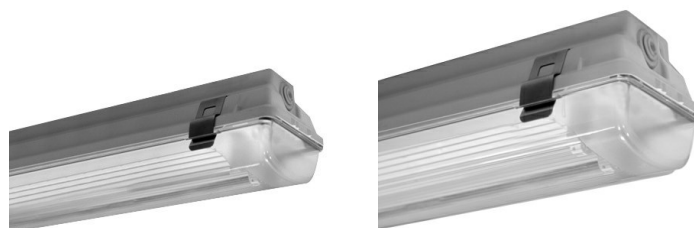

ACRO XS T5

Code	15-00747
Douille:	G5
Source lumineuse:	LAMPES FLUORESCENTES
Puissance:	2x54 W
Couleur / RAL:	GR-RAL7035 / Gris RAL7035 / Mat
Insulation class:	I
Degree of protection:	IP65
IK-J-xxIP:	IK02 0.20J xx0
Power factor:	COS ϕ \geq 0,9
EEL:	A2
Optique:	Optique symetrique diffusante

Description

- Appareil d'éclairage étanche pour lampes T5 et T8, avec diffuseur, composé de :
- Base en polyester gris renforcé de fibres de verre (résistant aux acides, corrosion et humidité)
 - Diffuseur en méthacrylate lisse extérieurement
 - Réflecteur en tôle d'acier émaillée en blanc, restant accroché à la base afin de faciliter le raccordement
 - Clips inox
 - Étrier montage rapide au plafond (inox)