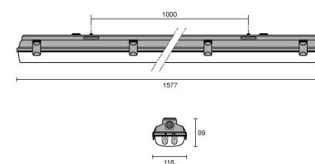

Description

- Appareil d'éclairage étanche pour lampes T5 et T8, avec diffuseur, composé de :
- Base en polyester gris renforcé de fibres de verre (résistant aux acides, corrosion et humidité)
 - Diffuseur en méthacrylate lisse extérieurement
 - Réflecteur en tôle d'acier émaillée en blanc, restant accroché à la base afin de faciliter le raccordement
 - Clips inox
 - Étrier montage rapide au plafond (inox)

Données

photométriques

Dessin technique

ACCESSOIRES

ACRO XS

90-04034
Clips de remplacement (10)

90-04037
Clips imperdables en inox (10)

Inox