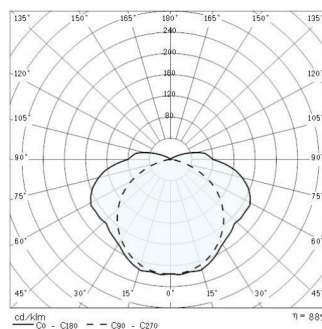

ACRO XS T5

Code	15-00736
Douille:	G5
Source lumineuse:	LAMPES FLUORESCENTES
Puissance:	2x49 W
Couleur / RAL:	GR-RAL7035 / Gris RAL7035 / Mat
Insulation class:	I
Degree of protection:	IP65
IK-J-xxIP:	IK02 0.20J xx0
Power factor:	COSφ ≥ 0,9
EEL:	A2
Optique:	Optique symetrique diffusante

Description

- Appareil d'éclairage étanche pour lampes T5 et T8, avec diffuseur, composé de :
- Base en polyester gris renforcé de fibres de verre (résistant aux acides, corrosion et humidité)
 - Diffuseur en méthacrylate lisse extérieurement
 - Réflecteur en tôle d'acier émaillée en blanc, restant accroché à la base afin de faciliter le raccordement
 - Clips inox
 - Étrier montage rapide au plafond (inox)

Données

photométriques

Dessin technique

ACCESSOIRES

ACRO XS

90-04034
Clips de remplacement (10)

90-04037
Clips imperdables en inox (10)

Inox