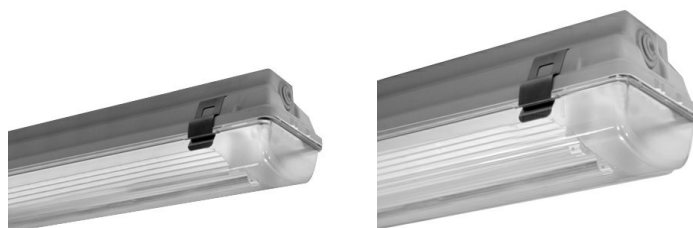

ACRO XS T5

Code	15-00736
Douille:	G5
Source lumineuse:	LAMPES FLUORESCENTES
Puissance:	2x49 W
Couleur / RAL:	GR-RAL7035 / Gris RAL7035 / Mat
Insulation class:	I
Degree of protection:	IP65
IK-J-xxIP:	IK02 0.20J xx0
Power factor:	COSφ ≥ 0,9
EEL:	A2
Optique:	Optique symetrique diffusante

Description

- Appareil d'éclairage étanche pour lampes T5 et T8, avec diffuseur, composé de :
- Base en polyester gris renforcé de fibres de verre (résistant aux acides, corrosion et humidité)
 - Diffuseur en méthacrylate lisse extérieurement
 - Réflecteur en tôle d'acier émaillée en blanc, restant accroché à la base afin de faciliter le raccordement
 - Clips inox
 - Étrier montage rapide au plafond (inox)