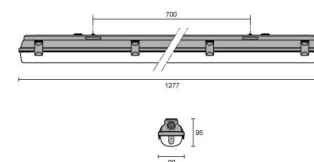

Description

- Appareil d'éclairage étanche pour lampes T5 et T8, avec diffuseur, composé de :
- Base en polyester gris renforcé de fibres de verre (résistant aux acides, corrosion et humidité)
 - Diffuseur en méthacrylate lisse extérieurement
 - Réflecteur en tôle d'acier émaillée en blanc, restant accroché à la base afin de faciliter le raccordement
 - Clips inox
 - Étrier montage rapide au plafond (inox)

Données

photométriques

Dessin technique

ACCESSOIRES

ACRO XS

90-04034
Clips de remplacement (10)

90-04037
Clips imperdables en inox (10)

Inox