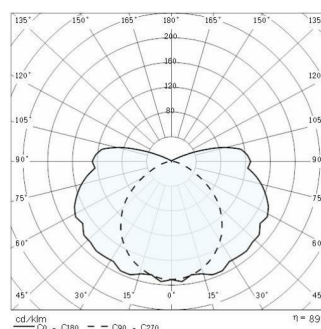

Données

photométriques