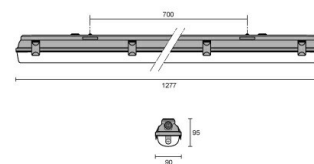

Dessin technique