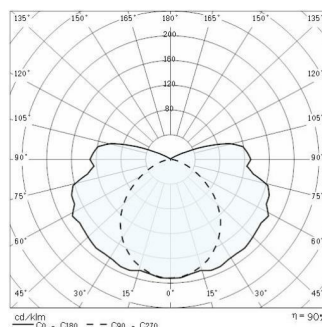

Données

photométriques