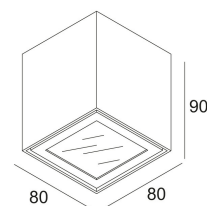

Date

Name

Client

Project Name

Quote#

Type/Quantity

**BOXY + 12V****251 67 43**[Lien web](#)

Coloris disponibles: ALU GRIS (251 67 43 A)  
BLANC (251 67 43 W)

EXCL. TRANSFO

GU5.3 // 12V // EXCL. TRANSFO

1 x QR-C51 max.35W

Classe: III

Poids: 0.4 KG

Niveau de protection: IP44

Distance minimale: 0,5m

Options: COVERSET S 90  
TRANSFOPour obtenir des instructions d'installation détaillées, Consultez le manuel svp [251 67 43 HAND.pdf](#)