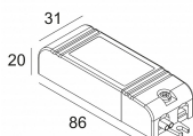

[Lien web / Fiche techn.](#)

TRANSFO 50W
200 46 06
220-240V / 50-60Hz