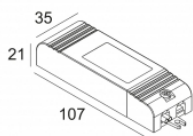

BOXY + 12V
251 67 43

Références alliées

LES BALLASTS ET TRANSFORMATEURS

[Lien web / Fiche techn.](#)

TRANSFO 100W
200 46 10
220-240V / 50-60Hz