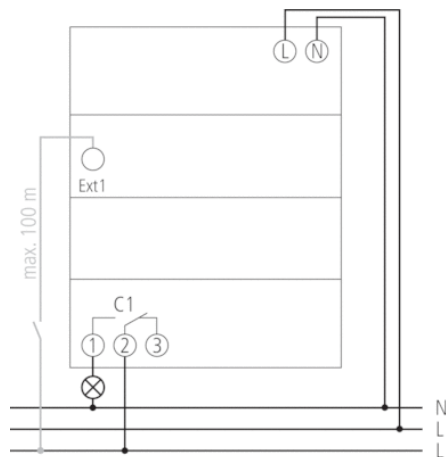

Aansluitschema's