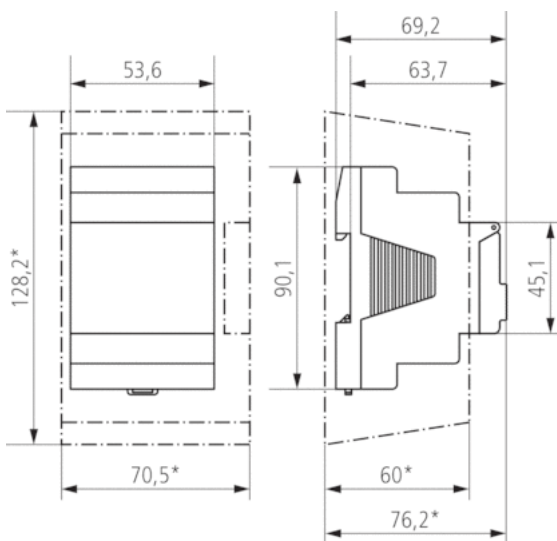

### Technische specificaties

Bedrijfsspanning	110 – 240 V AC
Frequentie	50 – 60 Hz
Breedte	3 TE
Soort montage	DIN-rail
Soort contact	Wisselcontact
Schakeluitgang	Faseonafhankelijk
Openingswijdte	< 3 mm
Programma	Jaarprogramma, Astroprogramma
Programmafuncties	AAN-UIT, Impuls, Cyclus
Aantal kanalen	1
Externe ingangen	1
Aantal geheugenplaatsen	800
Gangreserve	8 jaar
Schakelvermogen bij 250 V AC, $\cos \varphi = 1$	16 A
Schakelvermogen bij 250 V AC, $\cos \varphi = 0,6$	10 A
Gloei-/halogeenlampbelasting 230 V	2600 W
Gloei-/halogeenlampbelasting 120 V	1300 W
Energiespaarlampen 230 V	37 x 7 W, 30 x 11 W, 26 x 15 W, 26 x 20 W, 11 x 23 W
Energiespaarlampen 120 V	18 x 7 W, 15 x 11 W, 13 x 15 W, 13 x 20 W, 11 x 23 W
Schakelvermogen min.	ca. 10 mA
Kortste schakeltijd	1 s
Gangnauwkeurigheid bij 25 °C	$\leq \pm 0,5$ s/dag (Quarts)
Tijdbasis	Quarts
Standby verbruik	~0,6 W
Geheugenkaart meegeleverd	–
Type aansluiting	DuoFix-steekklemmen
Bedieningselementen	4 tiptoetsen
Behuizing- en isolatiemateriaal	Tegen hoge temperaturen bestendige, zelfdovende thermoplasten
Beschermingsgraad	IP 20
Beschermingsklasse	II volgens EN 60 730-1
Omgevingstemperatuur	-30 °C ... +45 °C

## Maattekeningen

### Wandmontageset 52,5 mm

- Artikelnr.: 9070050  
Details ► [www.theben.de](http://www.theben.de)