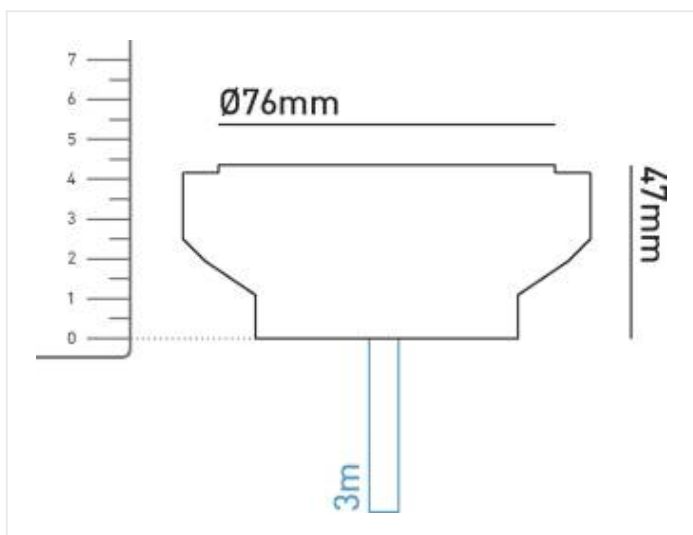

GL040 Flood blanc chaud

3 W **IP 68** **CCT** **lm** **IRC**
3000K **160** **80**

Référence	GL040 F WW
Prix	€ 174,00
Diamètre	76 mm
Découpe	65mm
Hauteur	47 mm
Matériel	Inox 316
LED	3 x 1W Lumiled
Temp de couleur	3000K
Lumen	160 lm
CRI	80
Faisceau	20°
Courant LED	350 mA
IP	IP68 (9m)
Charge	walk over

Remarques

- Câble 3 m incl.
- Couplage en série
- 5 mm verre claire
- RGB garantie: 5 ans