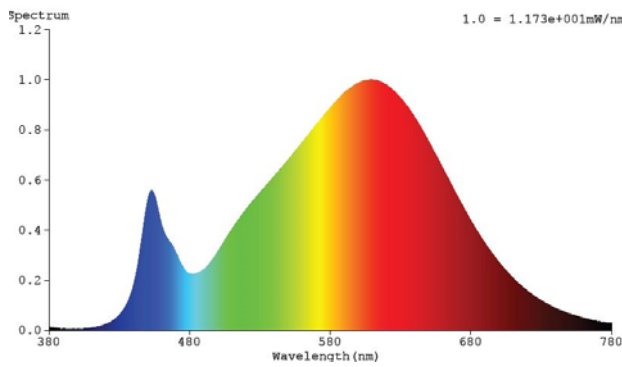

# FICHE TECHNIQUE

Bandeau led 120LED SMD3528 24V IP65 5500K 5m

Bandeau led 120 SMD3528 leds par mètre 24VDC IP65 blanc froid 5500K sur un rouleau de 5m. Puissance 9,6W par mètre, découpe tous les 5cm. Rendu des couleurs CRI82, angle de faisceau 120gr. Durée de vie 40.000 hrs. Maximum 5m avec l'alimentation d'un côté.

## Spécifications technique

Référence	120LED-24V-IP65-5500
Puissance LED (W)	9,3
Puissance du système (W)	9,6
Découpe tous les (mm)	50
Sortie Lumen (Lm)	690
Lm/W	71
Angle de rayonnement (°)	120
Température de couleur (K)	5500
Rendu de couleur CRI	82
Rayon de courbure (mm)	60
Code Flux	42 73 92 99 100
Degré de protection IP	IP65
Valeur IK	IK00
Poids (kg)	0,162
Couleur	blanc
Câble	0,2m
EAN	5420076200190
Température de travail (°C)	-20~+45
Tension (Vac)	24
Fréquence (Hz)	DC
Classe d'énergie	A+
Puce LED	SMD3528
Type de LED	Epistar
Nombre de LEDs	120
Alimentation inclus	non
Dimmable	PWM
Résistant au chlore	non
Résistant aux UV	non
Résistant à l'eau de mer	non
Dimensions (LxBxH)	5000x8x2,5mm
Solidité de la couleur SDCM	3,2
Garantie (Ans)	3
Durée de vie (heures)	L70 (6k) >30.000

# FICHE TECHNIQUE

Bandeau led 120LED SMD3528 24V IP65 5500K 5m

Lumen diagramme de distribution

Courbe distance

Spectre de distribution

Durée de vie