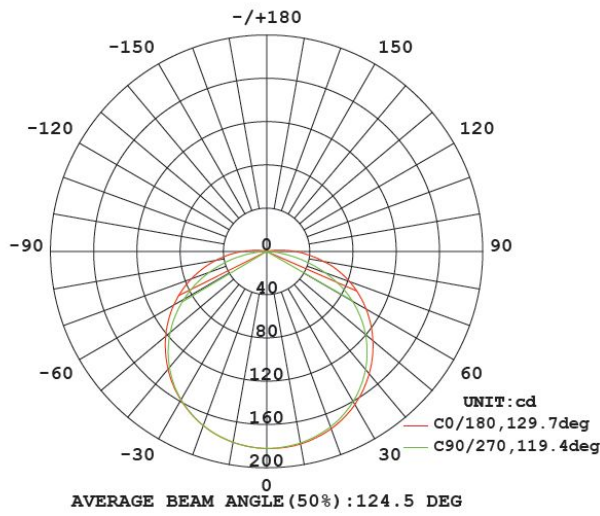

# FICHE TECHNIQUE

Bandeau led 120LED SMD3528 24V IP65 5500K 5m

Bandeau led 120 SMD3528 leds par mètre 24VDC IP65 blanc froid 5500K sur un rouleau de 5m. Puissance 9,6W par mètre, découpe tous les 5cm. Rendu des couleurs CRI82, angle de faisceau 120gr. Durée de vie 40.000 hrs. Maximum 5m avec l'alimentation d'un côté.

## Spécifications technique

Référence	120LED-24V-IP65-5500
Puissance LED (W)	9,3
Puissance du système (W)	9,6
Découpe tous les (mm)	50
Sortie Lumen (Lm)	690
Lm/W	71
Angle de rayonnement (°)	120
Température de couleur (K)	5500
Rendu de couleur CRI	82
Rayon de courbure (mm)	60
Code Flux	42 73 92 99 100
Degré de protection IP	IP65
Valeur IK	IK00
Poids (kg)	0,162
Couleur	blanc
Câble	0,2m
EAN	5420076200190
Température de travail (°C)	-20~+45
Tension (Vac)	24
Fréquence (Hz)	DC
Classe d'énergie	A+
Puce LED	SMD3528
Type de LED	Epistar
Nombre de LEDs	120
Alimentation inclus	non
Dimmable	PWM
Résistant au chlore	non
Résistant aux UV	non
Résistant à l'eau de mer	non
Dimensions (LxBxH)	5000x8x2,5mm
Solidité de la couleur SDCM	3,2
Garantie (Ans)	3
Durée de vie (heures)	L70 (6k) >30.000

# FICHE TECHNIQUE

Bandeau led 120LED SMD3528 24V IP65 5500K 5m

Lumen diagramme de distribution

Courbe distance

Spectre de distribution

Durée de vie