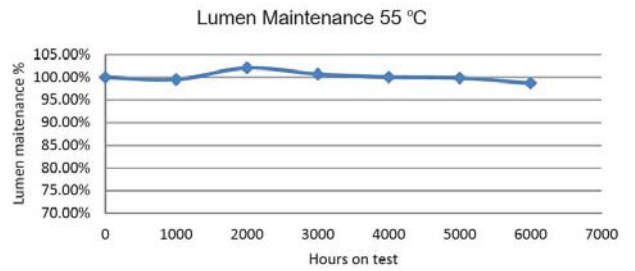

# FICHE TECHNIQUE

Bandeau led 120LED SMD3528 24V IP65 5500K 5m

Bandeau led 120 SMD3528 leds par mètre 24VDC IP65 blanc froid 5500K sur un rouleau de 5m. Puissance 9,6W par mètre, découpe tous les 5cm. Rendu des couleurs CRI82, angle de faisceau 120gr. Durée de vie 40.000 hrs. Maximum 5m avec l'alimentation d'un côté.

## Spécifications technique

Référence	120LED-24V-IP65-5500
Puissance LED (W)	9,3
Puissance du système (W)	9,6
Découpe tous les (mm)	50
Sortie Lumen (Lm)	690
Lm/W	71
Angle de rayonnement (°)	120
Température de couleur (K)	5500
Rendu de couleur CRI	82
Rayon de courbure (mm)	60
Code Flux	42 73 92 99 100
Degré de protection IP	IP65
Valeur IK	IK00
Poids (kg)	0,162
Couleur	blanc
Câble	0,2m
EAN	5420076200190
Température de travail (°C)	-20~+45
Tension (Vac)	24
Fréquence (Hz)	DC
Classe d'énergie	A+
Puce LED	SMD3528
Type de LED	Epistar
Nombre de LEDs	120
Alimentation inclus	non
Dimmable	PWM
Résistant au chlore	non
Résistant aux UV	non
Résistant à l'eau de mer	non
Dimensions (LxBxH)	5000x8x2,5mm
Solidité de la couleur SDCM	3,2
Garantie (Ans)	3
Durée de vie (heures)	L70 (6k) >30.000

# FICHE TECHNIQUE

Bandeau led 120LED SMD3528 24V IP65 5500K 5m

Lumen diagramme de distribution

Courbe distance

Spectre de distribution

Durée de vie