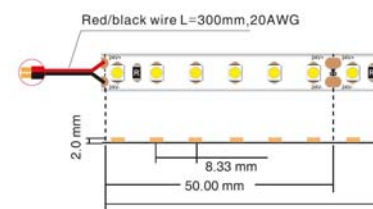

# FICHE TECHNIQUE

Bandeau led 120LED SMD3528 24V IP65 5500K 5m

Bandeau led 120 SMD3528 leds par mètre 24VDC IP65 blanc froid 5500K sur un rouleau de 5m. Puissance 9,6W par mètre, découpe tous les 5cm. Rendu des couleurs CRI82, angle de faisceau 120gr. Durée de vie 40.000 hrs. Maximum 5m avec l'alimentation d'un côté.

## Spécifications technique

Référence	120LED-24V-IP65-5500
Puissance LED (W)	9,3
Puissance du système (W)	9,6
Découpe tous les (mm)	50
Sortie Lumen (Lm)	690
Lm/W	71
Angle de rayonnement (°)	120
Température de couleur (K)	5500
Rendu de couleur CRI	82
Rayon de courbure (mm)	60
Code Flux	42 73 92 99 100
Degré de protection IP	IP65
Valeur IK	IK00
Poids (kg)	0,162
Couleur	blanc
Câble	0,2m
EAN	5420076200190
Température de travail (°C)	-20~+45
Tension (Vac)	24
Fréquence (Hz)	DC
Classe d'énergie	A+
Puce LED	SMD3528
Type de LED	Epistar
Nombre de LEDs	120
Alimentation inclus	non
Dimmable	PWM
Résistant au chlore	non
Résistant aux UV	non
Résistant à l'eau de mer	non
Dimensions (LxBxH)	5000x8x2,5mm
Solidité de la couleur SDCM	3,2
Garantie (Ans)	3
Durée de vie (heures)	L70 (6k) >30.000

# FICHE TECHNIQUE

Bandeau led 120LED SMD3528 24V IP65 5500K 5m

Lumen diagramme de distribution

Courbe distance

Spectre de distribution

Durée de vie