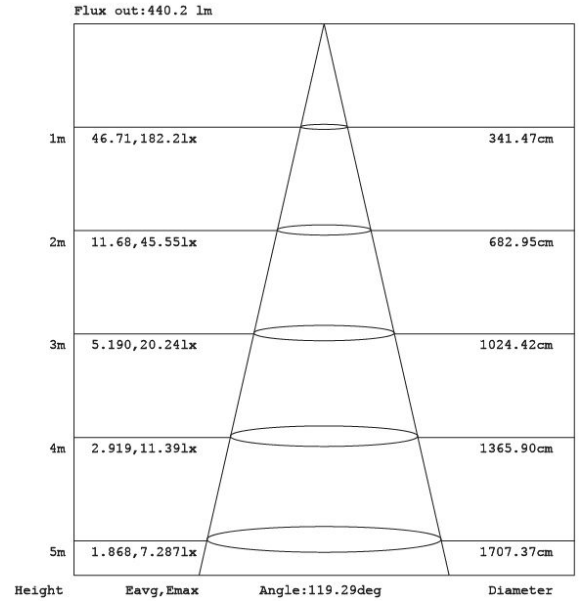

# FICHE TECHNIQUE

Bandeau led 120LED SMD3528 24V IP65 5500K 5m

Bandeau led 120 SMD3528 leds par mètre 24VDC IP65 blanc froid 5500K sur un rouleau de 5m. Puissance 9,6W par mètre, découpe tous les 5cm. Rendu des couleurs CRI82, angle de faisceau 120gr. Durée de vie 40.000 hrs. Maximum 5m avec l'alimentation d'un côté.

## Spécifications technique

Référence	120LED-24V-IP65-5500
Puissance LED (W)	9,3
Puissance du système (W)	9,6
Découpe tous les (mm)	50
Sortie Lumen (Lm)	690
Lm/W	71
Angle de rayonnement (°)	120
Température de couleur (K)	5500
Rendu de couleur CRI	82
Rayon de courbure (mm)	60
Code Flux	42 73 92 99 100
Degré de protection IP	IP65
Valeur IK	IK00
Poids (kg)	0,162
Couleur	blanc
Câble	0,2m
EAN	5420076200190
Température de travail (°C)	-20~+45
Tension (Vac)	24
Fréquence (Hz)	DC
Classe d'énergie	A+
Puce LED	SMD3528
Type de LED	Epistar
Nombre de LEDs	120
Alimentation inclus	non
Dimmable	PWM
Résistant au chlore	non
Résistant aux UV	non
Résistant à l'eau de mer	non
Dimensions (LxBxH)	5000x8x2,5mm
Solidité de la couleur SDCM	3,2
Garantie (Ans)	3
Durée de vie (heures)	L70 (6k) >30.000

# FICHE TECHNIQUE

Bandeau led 120LED SMD3528 24V IP65 5500K 5m

Lumen diagramme de distribution

Courbe distance

Spectre de distribution

Durée de vie