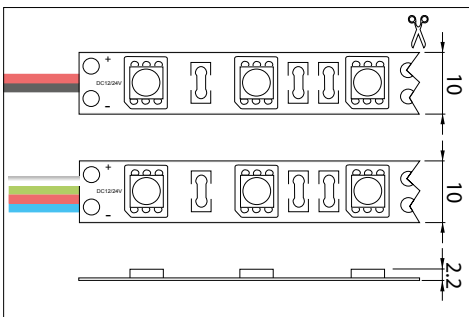

Type LED	LEDs/m	Afmetingen (LxBxH) Dimensions (LxWxH) (mm)	Vermogen Power consumption W/m	Voltage (Vdc)	✂ (mm)	Kleur Color	Lichtstroom Lightoutput (Lm/m)	Golflengte- / Kleurtemp. Wavelength-/Color temp.	Art. nr.	Prijs Price
5050	30	5000x10x2.2	7.2	12	100		210	615NM	46122110	€ 85,00
							195	585NM	46122111	
							120	460NM	46122112	
							555	515NM	46122113	
							5,7	370NM	46122116	
							255	RGB	46122117	
							760	6000K	46122114	
							745	4000K	461221145	
							680	3000K	46122115	
							660	2700K	46122118	
				24	167		610	2400K	46122119	
							210	615NM	46222110	
							195	585NM	46222111	
							120	460NM	46222112	
							555	515NM	46222113	
							5,7	370NM	46222116	
							255	RGB	46222117	
							760	6000K	46222114	
							745	4000K	462221145	
							680	3000K	46222115	
	660	2700K	46222118							
	610	2400K	46222119							

LET OP: Zorg altijd voor een goede koeling van de LED strip. Hoge temperaturen, ontstaan door slechte koeling, kunnen de levensduur drastisch verkorten. Voor aluminium montage- en koelprofielen zie pagina 70 en verder. Verdere installatievoorschriften zie pagina 420.

NOTE: Always ensure proper cooling of the LED strip. High temperatures, caused by poor cooling, can shorten the lifetime dramatically. For aluminum mounting and cooling profiles see page 70 and beyond. Further installation instructions, see page 420.