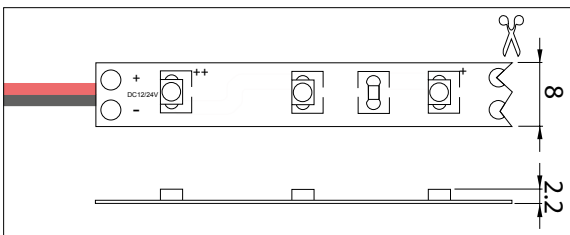

Type LED	LEDs/m	Afmetingen (LxBxH) Dimensions (LxWxH) (mm)	Vermogen Power consumption W/m	Voltage (Vdc)	∅ (mm)	Kleur Color	Lichtstroom Lightoutput (Lm/m)	Golflengte-/ Kleurtemp. Wavelength-/ Colortemp.	Art. nr.	Prijs Price
3528	60	5000x8x2.2	4.8	12	50		140	615NM	46120110	€ 65,00
							110	585NM	46120111	
							80	460NM	46120112	
							370	515NM	46120113	
							2,5	370NM	46120116	
							470	6000K	46120114	
							460	4000K	461201145	
							400	3000K	46120115	
							390	2700K	46120118	
					370	2400K	46120119			
				24	100		140	615NM	46220110	
							110	585NM	46220111	
							80	460NM	46220112	
							370	515NM	46220113	
							2,5	370NM	46220116	
							470	6000K	46220114	
							460	4000K	462201145	
							400	3000K	46220115	
							390	2700K	46220118	
	370	2400K	46220119							

LET OP: Zorg altijd voor een goede koeling van de LED strip. Hoge temperaturen, ontstaan door slechte koeling, kunnen de levensduur drastisch verkorten. Voor aluminium montage- en koelprofielen zie pagina 70 en verder. Verdere installatievoorschriften zie pagina 420.

NOTE: Always ensure proper cooling of the LED strip. High temperatures, caused by poor cooling, can shorten the lifetime dramatically. For aluminum mounting and cooling profiles see page 70 and beyond. Further installation instructions, see page 420.