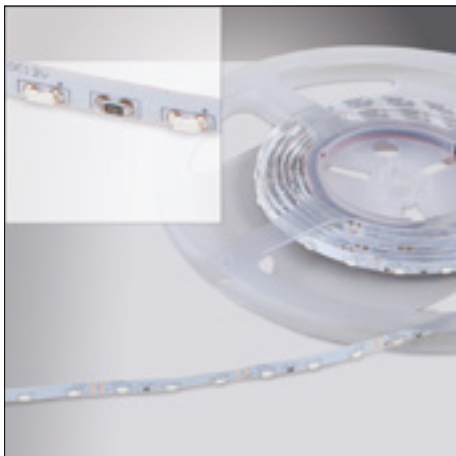

LED FLEXIBELE STRIP BRONZE SERIE (LED FLEXIBLE STRIP BRONZE SERIES)

Zonder coating (Without coating)

LED Strip

Rol van 5 m/24W

Roll of 5 m/24W

Bedrijfstemperatuur: -20°C ~ 50°C
Operating temperature: -20°C ~ 50°C

Aantal branduren: > 50.000
Rated life hours: > 50.000

Kleurweergave index: Ra > 80
Color rendering index: Ra > 80

Voedingen: pag. 106-123, Controllers: pag. 124-161
Power supplies: page 106-123, Controllers: page 124-161

- Uitermate flexibele "side emitting" LED strip
- Licht wordt uitgestraald naar de zijkant
- Bedoeld voor binnentoepassingen
- Achterzijde voorzien van een 3M plakstrip
- Eenvoudige montage op een stof- en vetvrije ondergrond
- Kan eenvoudig worden ingekort op de aangegeven markeringen
- Leverbaar in verschillende lichtkleuren
- Verkrijgbaar in 12Vdc uitvoering
- Dimbaar door middel van optioneel leverbare controller

Toepassingsgebieden: als accent-, achtergrond- en koofverlichting in kantoren, horeca, winkels, representatieve ruimtes en interieur-bouw.

- Extremely flexible "side emitting" LED strip
- The light is emitted to one side
- Intended for indoor applications
- Equipped with a 3M double-sided adhesive strip for easy mounting on a flat clean surface
- Can easily be shortened at the indicators on the strip
- Available in a variety of different light colors
- Available in 12Vdc version
- Dimmable with optional available controller

Applications: as accent, background and cove lighting in offices, hospitality, retail, promotional areas and interior design.

4613011x

€ 85