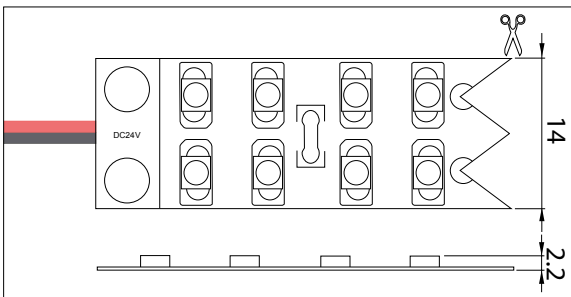

Type LED	LEDs/m	Afmetingen (LxBxH) Dimensions (LxWxH) (mm)	Vermogen Power consumption W/m	Voltage (Vdc)	✂ (mm)	Kleur Color	Lichtstroom Lightoutput (Lm/m)	Golflengte-/ Kleurtemp. Wavelength-/Color temp.	Art. nr.	Prijs Price
3528	240	5000x14x2.2	19.2	24	50		560	615NM	46220140	€ 190,00
							440	585NM	46220141	
							320	460NM	46220142	
							1480	515NM	46220143	
							10	370NM	46220146	
							1880	6000K	46220144	
							1840	4000K	462201445	
							1600	3000K	46220145	
							1560	2700K	46220148	
							1480	2400K	46220149	

LET OP: Zorg altijd voor een goede koeling van de LED strip. Hoge temperaturen, ontstaan door slechte koeling, kunnen de levensduur drastisch verkorten. Voor aluminium montage- en koelprofielen zie pagina 70 en verder. Verdere installatievoorschriften zie pagina 420.

NOTE: Always ensure proper cooling of the LED strip. High temperatures, caused by poor cooling, can shorten the lifetime dramatically. For aluminum mounting and cooling profiles see page 70 and beyond. Further installation instructions, see page 420.