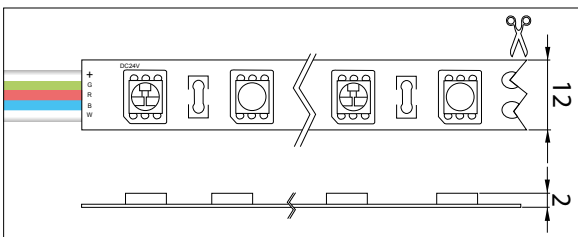

Type LED	LEDs/m	Afmetingen (LxBxH) Dimensions (LxWxH) (mm)	Vermogen Power consumption W/m	Voltage (Vdc)	✂ (mm)	Kleur Color	Lichtstroom Lightoutput (Lm/m)	Golflengte-/ Kleurtemp. Wavelength-/Color temp.	Art. nr.	Prijs Price
5050	60	5000x12x2	14.4	24	200		255	RGB	46180108	€ 150,00
							760	6000K		
							255	RGB	46180109	
							680	3000K		
							255	RGB	46180110	
							660	2700K		
	255	RGB	46180111							
	610	2400K								

LET OP: Zorg altijd voor een goede koeling van de LED strip. Hoge temperaturen, ontstaan door slechte koeling, kunnen de levensduur drastisch verkorten. Voor aluminium montage- en koelprofielen zie pagina 70 en verder. Verdere installatievoorschriften zie pagina 420.

NOTE: Always ensure proper cooling of the LED strip. High temperatures, caused by poor cooling, can shorten the lifetime dramatically. For aluminum mounting and cooling profiles see page 70 and beyond. Further installation instructions, see page 420.