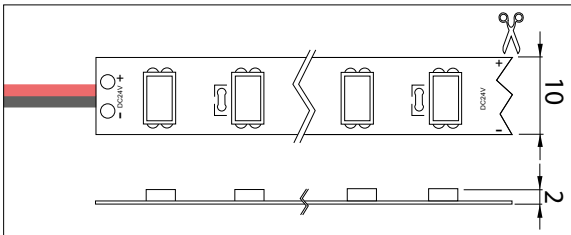

Type LED	LEDs/m	Afmetingen (LxBxH) Dimensions (LxWxH) (mm)	Vermogen Power consumption W/m	Voltage (Vdc)	✂ (mm)	Kleur Color	Lichtstroom Lightoutput (Lm/m)	Golflengte- / Kleurtemp. Wavelength- / Color temp.	Art. nr.	Prijs Price
5630	75	5040x10x2	24	24	80	☐	2630	6000K	46223124	€ 155,00
						☐	2610	4000K	462231245	
						☐	2410	3000K	46223125	
						☐	2380	2700K	46223128	
						☐	2210	2400K	46223129	

LET OP: Zorg altijd voor een goede koeling van de LED strip. Hoge temperaturen, ontstaan door slechte koeling, kunnen de levensduur drastisch verkorten. Voor aluminium montage- en koelprofielen zie pagina 70 en verder. Verdere installatievoorschriften zie pagina 420.

NOTE: Always ensure proper cooling of the LED strip. High temperatures, caused by poor cooling, can shorten the lifetime dramatically. For aluminum mounting and cooling profiles see page 70 and beyond. Further installation instructions, see page 420.