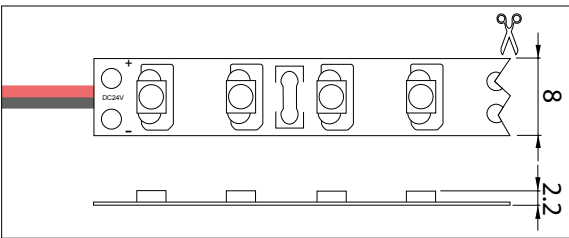

Type LED	LEDs/m	Afmetingen (LxBxH) Dimensions (LxWxH) (mm)	Vermogen Power consumption W/m	Voltage (Vdc)	✂ (mm)	Kleur Color	Lichtstroom Lightoutput (Lm/m)	Golflengte- / Kleurtemp. Wavelength- / Color temp.	Art. nr.	Prijs Price
3528	120	5000x8x2.2	9.6	24	50		280	615NM	46220120	€ 95,00
							220	585NM	46220121	
							160	460NM	46220122	
							740	515NM	46220123	
							5	370NM	46220126	
							940	6000K	46220124	
							920	4000K	462201245	
							800	3000K	46220125	
							780	2700K	46220128	
							740	2400K	46220129	

LET OP: Zorg altijd voor een goede koeling van de LED strip. Hoge temperaturen, ontstaan door slechte koeling, kunnen de levensduur drastisch verkorten. Voor aluminium montage- en koelprofielen zie pagina 70 en verder. Verdere installatievoorschriften zie pagina 420.

NOTE: Always ensure proper cooling of the LED strip. High temperatures, caused by poor cooling, can shorten the lifetime dramatically. For aluminum mounting and cooling profiles see page 70 and beyond. Further installation instructions, see page 420.