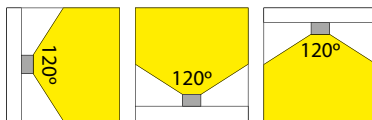

LED Strip

Rol van 5 m/24W

Roll of 5 m/24W

Bedrijfstemperatuur: -20°C ~ 50°C
Operating temperature: -20°C ~ 50°C

Aantal branduren: > 50.000
Rated life hours: > 50.000

Kleurweergave index: Ra > 80
Color rendering index: Ra > 80

Voedingen: pag. 106-123, Controllers: pag. 124-161
Power supplies: page 106-123, Controllers: page 124-161

- Uitermate flexibele "side emitting" LED strip
- Licht wordt uitgestraald naar de zijkant
- Bedoeld voor binnentoepassingen
- Achterzijde voorzien van een 3M plakstrip
- Eenvoudige montage op een stof- en vetvrije ondergrond
- Kan eenvoudig worden ingekort op de aangegeven markeringen
- Leverbaar in verschillende lichtkleuren
- Verkrijgbaar in 12Vdc uitvoering
- Dimbaar door middel van optioneel leverbare controller

Toepassingsgebieden: als accent-, achtergrond- en koofverlichting in kantoren, horeca, winkels, representatieve ruimtes en interieur-bouw.

- Extremely flexible "side emitting" LED strip
- The light is emitted to one side
- Intended for indoor applications
- Equipped with a 3M double-sided adhesive strip for easy mounting on a flat clean surface
- Can easily be shortened at the indicators on the strip
- Available in a variety of different light colors
- Available in 12Vdc version
- Dimmable with optional available controller

Applications: as accent, background and cove lighting in offices, hospitality, retail, promotional areas and interior design.

4613011x

€ 85