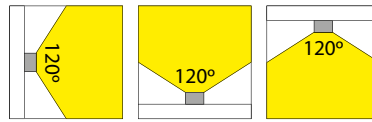

LED Strip

Rol van 5 m/72W

Roll of 5 m/72W

Bedrijfstemperatuur: -20°C ~ 50°C
Operating temperature: -20°C ~ 50°C

Aantal branduren: > 50.000
Rated life hours: > 50.000

Kleurweergave index: Ra > 80
Color rendering index: Ra > 80

Voedingen: pag. 106-123, Controllers: pag. 124-161
Power supplies: page 106-123, Controllers: page 124-161

- Uitermate flexibele RGBW LED strip
- Bedoeld voor binnentoepassingen
- Achterzijde voorzien van een 3M plakstrip
- Eenvoudige montage op een stof- en vetvrije ondergrond
- Kan eenvoudig worden ingekort op de aangegeven markeringen
- Deze RGBW LED strip is om en om voorzien van een witte en RGB LED
- Hierdoor is het mogelijk echt wit licht te combineren met de kleurschakeringen, te genereren met RGB LED's
- Verkrijgbaar in 24Vdc uitvoering
- Dimbaar door middel van optioneel leverbare controller

Toepassingsgebieden: als accent-, achtergrond- en koofverlichting in kantoren, horeca, winkels, representatieve ruimtes en interieur-bouw.

- Flexible RGBW LED strip
- Intended for indoor applications
- Equipped with a 3M double-sided adhesive strip for easy mounting on a flat clean surface
- Can easily be shortened at the indicators on the strip
- The RGBW LED strip is equipped with both white as RGB LEDs (alternating)
- As a result, it is possible to combine white light with the range of colors of the RGB LEDs
- Available in 24Vdc version
- Dimmable with optional available controller

Applications: as accent, background and cove lighting in offices, hospitality, retail, promotional areas and interior design.

461801xx

€ 150