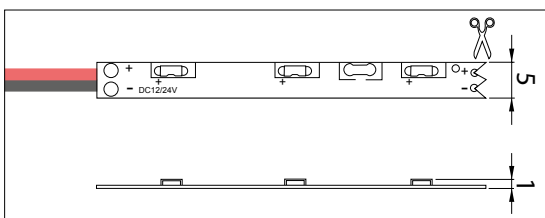

Type LED	LEDs/m	Afmetingen (LxBxH) Dimensions (LxWxH) (mm)	Vermogen Power consumption W/m	Voltage (Vdc)	✂ (mm)	Kleur Color	Lichtstroom Lightoutput (Lm/m)	Golflengte-/ Kleurtemp. Wavelength-/Color temp.	Art. nr.	Prijs Price
335	60	5000x5x1	4.8	12	50		140	615NM	46130110	€ 85,00
							110	585NM	46130111	
							80	460NM	46130112	
							370	515NM	46130113	
							2,5	370NM	46130116	
							470	6000K	46130114	
							400	3000K	46130115	
	390	2700K	46130118							

LET OP: Zorg altijd voor een goede koeling van de LED strip. Hoge temperaturen, ontstaan door slechte koeling, kunnen de levensduur drastisch verkorten. Voor aluminium montage- en koelprofielen zie pagina 70 en verder. Verdere installatievoorschriften zie pagina 420.

NOTE: Always ensure proper cooling of the LED strip. High temperatures, caused by poor cooling, can shorten the lifetime dramatically. For aluminum mounting and cooling profiles see page 70 and beyond. Further installation instructions, see page 420.