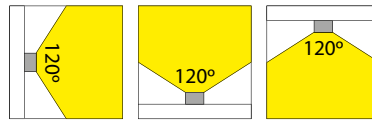

RGBW controller - draadloos (RF)
RGBW controller - wireless (RF)
12Vdc/24Vdc
46191180, € 40,00
Pagina (page): 147

LED Strip

Rol van 5 m/96W

Roll of 5 m/96W

Bedrijfstemperatuur: -20°C ~ 50°C

Operating temperature: -20°C ~ 50°C

Aantal branduren: > 50.000

Rated life hours: > 50.000

Kleurweergave index: Ra > 80

Color rendering index: Ra > 80

Voedingen: pag. 106-123, Controllers: pag. 124-161

Power supplies: page 106-123, Controllers: page 124-161

- Uitermate flexibele LED strip
- Bedoeld voor binnentoepassingen
- Achterzijde voorzien van een 3M plakstrip
- Eenvoudige montage op een stof- en vetvrije ondergrond
- Kan eenvoudig worden ingekort op de aangegeven markeringen
- Leverbaar in verschillende lichtkleuren
- Verkrijgbaar in 24Vdc uitvoering
- Dimbaar door middel van optioneel leverbare controller

Toepassingsgebieden: als accent-, achtergrond- en kooftverlichting in kantoren, horeca, winkels, representatieve ruimtes en interieur-bouw.

- Extremely flexible LED strip
- Intended for indoor applications
- Equipped with a 3M double-sided adhesive strip for easy mounting on a flat clean surface
- Can easily be shortened at the indicators on the strip
- Available in a variety of different light colors
- Available in 24Vdc version
- Dimmable with optional available controller

Applications: as accent, background and cove lighting in offices, hospitality, retail, promotional areas and interior design.

4622014x

€ 190