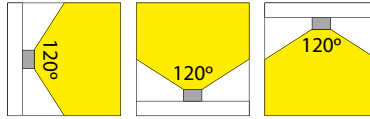

LED Strip

Rol van 5 m/48W

Roll of 5 m/48W

Bedrijfstemperatuur: -20°C ~ 50°C

Operating temperature: -20°C ~ 50°C

Aantal branduren: > 50.000

Rated life hours: > 50.000

Kleurweergave index: Ra > 80

Color rendering index: Ra > 80

Voedingen: pag. 106-123, Controllers: pag. 124-161

Power supplies: page 106-123, Controllers: page 124-161

- Uitermate flexibele LED strip
- Bedoeld voor binnentoepassingen
- Achterzijde voorzien van een 3M plakstrip
- Eenvoudige montage op een stof- en vetvrije ondergrond
- Kan eenvoudig worden ingekort op de aangegeven markeringen
- Leverbaar in verschillende lichtkleuren
- Verkrijgbaar in 24Vdc uitvoering
- Dimbaar door middel van optioneel leverbare controller

Toepassingsgebieden: als accent-, achtergrond- en kooftverlichting in kantoren, horeca, winkels, representatieve ruimtes en interieur-bouw.

- Extremely flexible LED strip
- Intended for indoor applications
- Equipped with a 3M double-sided adhesive strip for easy mounting on a flat clean surface
- Can easily be shortened at the indicators on the strip
- Available in a variety of different light colors
- Available in 24Vdc version
- Dimmable with optional available controller

Applications: as accent, background and cove lighting in offices, hospitality, retail, promotional areas and interior design.

4622012x

€ 95