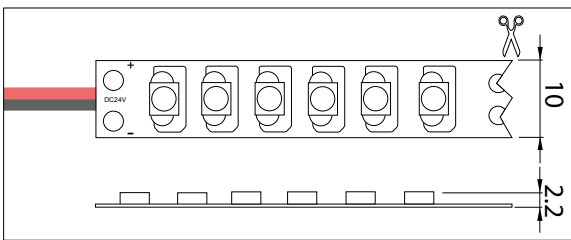

Type LED	LEDs/m	Afmetingen (LxBxH) Dimensions (LxWxH) (mm)	Vermogen Power consumption W/m	Voltage (Vdc)	✂ (mm)	Kleur Color	Lichtstroom Lightoutput (Lm/m)	Golflengte-/ Kleurtemp. Wavelength-/Color temp.	Art. nr.	Prijs Price
3528	240	5000x10x2.2	19.2	24	25		560	615NM	46220150	€ 190,00
							440	585NM	46220151	
							320	460NM	46220152	
							1480	515NM	46220153	
							10	370NM	46220156	
							1880	6000K	46220154	
							1840	4000K	462201545	
							1600	3000K	46220155	
							1560	2700K	46220158	
							1480	2400K	46220159	

LET OP: Zorg altijd voor een goede koeling van de LED strip. Hoge temperaturen, ontstaan door slechte koeling, kunnen de levensduur drastisch verkorten. Voor aluminium montage- en koelprofielen zie pagina 70 en verder. Verdere installatievoorschriften zie pagina 420.

NOTE: Always ensure proper cooling of the LED strip. High temperatures, caused by poor cooling, can shorten the lifetime dramatically. For aluminum mounting and cooling profiles see page 70 and beyond. Further installation instructions, see page 420.