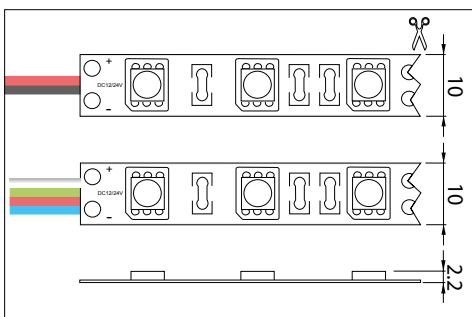

Type LED	LEDs/m	Afmetingen (LxBxH) Dimensions (LxWxH) (mm)	Vermogen Power consumption W/m	Voltage (Vdc)	∅ (mm)	Kleur Color	Lichtstroom Lightoutput (Lm/m)	Golflengte-/ Kleurtemp. Wavelength-/Color temp.	Art. nr.	Prijs Price
5050	60	5000x10x2.2	14.4	12	50		420	615NM	46121110	€ 125,00
							390	585NM	46121111	
							120	460NM	46121112	
							1110	515NM	46121113	
							11,5	370NM	46121116	
							510	RGB	46121117	
							1520	6000K	46121114	
							1490	4000K	461211145	
							1360	3000K	46121115	
							1320	2700K	46121118	
					1220	2400K	46121119			
				24	100		420	615NM	46221110	
							390	585NM	46221111	
							120	460NM	46221112	
							1110	515NM	46221113	
							11,5	370NM	46221116	
							510	RGB	46221117	
							1520	6000K	46221114	
							1490	4000K	462211145	
							1360	3000K	46221115	
	1320	2700K	46221118							
	1220	2400K	46221119							

LET OP: Zorg altijd voor een goede koeling van de LED strip. Hoge temperaturen, ontstaan door slechte koeling, kunnen de levensduur drastisch verkorten. Voor aluminium montage- en koelprofielen zie pagina 70 en verder. Verdere installatievoorschriften zie pagina 420.

NOTE: Always ensure proper cooling of the LED strip. High temperatures, caused by poor cooling, can shorten the lifetime dramatically. For aluminum mounting and cooling profiles see page 70 and beyond. Further installation instructions, see page 420.