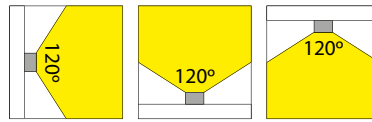

LED Strip

Rol van 5 m/24W

Roll of 5 m/24W

Bedrijfstemperatuur: -20°C ~ 50°C

Operating temperature: -20°C ~ 50°C

Aantal branduren: > 50.000

Rated life hours: > 50.000

Kleurweergave index: Ra > 80

Color rendering index: Ra > 80

Voedingen: pag. 106-123, Controllers: pag. 124-161

Power supplies: page 106-123, Controllers: page 124-161

- Uitermate flexibele LED strip
- Bedoeld voor binnentoepassingen
- Achterzijde voorzien van een 3M plakstrip
- Eenvoudige montage op een stof- en vetvrije ondergrond
- Kan eenvoudig worden ingekort op de aangegeven markeringen
- Leverbaar in verschillende lichtkleuren
- Verkrijgbaar in 12Vdc en 24Vdc uitvoering
- Dimbaar door middel van optioneel leverbare controller

Toepassingsgebieden: als accent-, achtergrond- en koofverlichting in kantoren, horeca, winkels, representatieve ruimtes en interieur-bouw.

- Extremely flexible LED strip
- Intended for indoor applications
- Equipped with a 3M double-sided adhesive strip for easy mounting on a flat clean surface
- Can easily be shortened at the indicators on the strip
- Available in a variety of different light colors
- Available in 12Vdc and 24Vdc versions
- Dimmable with optional available controller

Applications: as accent, background and cove lighting in offices, hospitality, retail, promotional areas and interior design.

46x2011x

€ 65