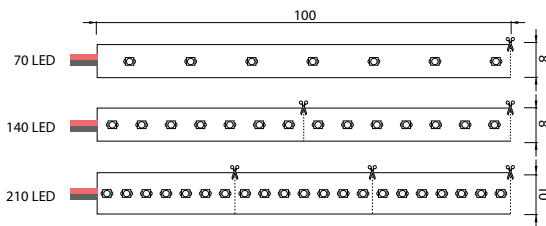

KNIP OP DE AANGEGEVEN MARKERINGEN
COUPER AUX MARQUES INDICUÉES

PROBEER NU OOK ONZE
LED STRIP CONFIGURATOR OP
WWW.NEDELKO.BE/LED/CONFIG

ESSAYER NOTRE
LED STRIP CONFIGURATOR SUR
WWW.NEDELKO.BE/LED/CONFIG