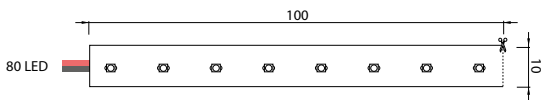

KNIP OP DE AANGEGEVEN MARKERINGEN
COUPER AUX MARQUES INDIQUEES

PROBEER NU OOK ONZE
LED STRIP CONFIGURATOR OP
WWW.NEDELKO.BE/LED/CONFIG

ESSAYER NOTRE
LED STRIP CONFIGURATOR SUR
WWW.NEDELKO.BE/LED/CONFIG