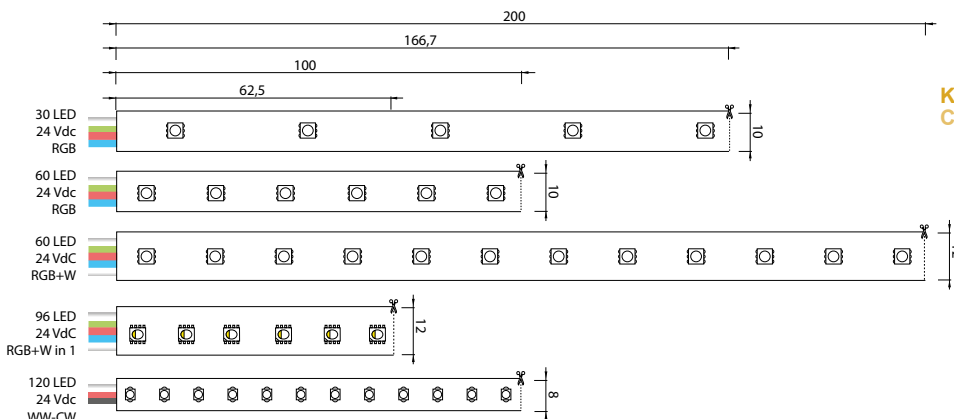

TECHNISCHE TEKENING EN KNIPLENGTE (DESSIN TECHNIQUE ET LONGUEUR COUPÉE)

KNIP OP DE AANGEGEVEN MARKERINGEN
COUPER AUX MARQUES INDIQUÉES

PROBEER NU OOK ONZE
LED STRIP CONFIGURATOR OP
WWW.NEDELKO.BE/LED/CONFIG

ESSAYER NOTRE
LED STRIP CONFIGURATOR SUR
WWW.NEDELKO.BE/LED/CONFIG