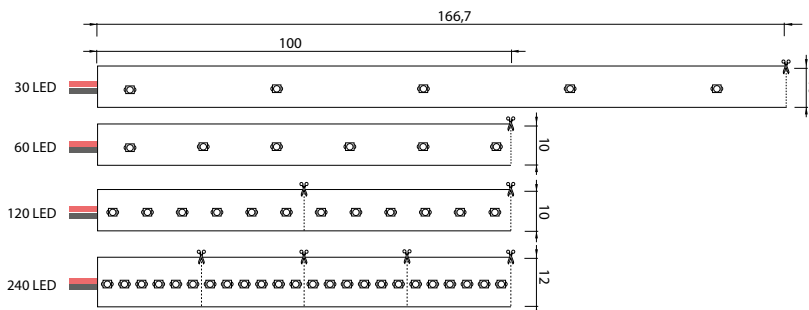

TECHNISCHE TEKENING EN KNIPLENGTE (DESSIN TECHNIQUE ET LONGUEUR COUPÉE)

KNIP OP DE AANGEGEVEN MARKERINGEN
COUPER AUX MARQUES INDIQUÉES

PROBEER NU OOK ONZE
LED STRIP CONFIGURATOR OP
WWW.NEDELKO.BE/LED/CONFIG

ESSAYER NOTRE
LED STRIP CONFIGURATOR SUR
WWW.NEDELKO.BE/LED/CONFIG

LET OPI VANWEGE HET HOGE VERMAGEN DIENT DEZE LEDSTRIP TE WORDEN TOEGEPAST MET EEN TOEREIKEND ALUMINIUM (KOEL)PROFIEL (VANAF PAGINA 186). VOOR EEN JUISTE KOELING VAN DE 28,8 EN 38,4 W/M STRIPS KOMEN ALLEEN DE POWER LINE (PAG. 203) EN DE TOPLINE 25MM ALUMINIUM PROFIELEN (PAG. 191) IN AANMERKING.

FAITES ATTENTION! EN RAISON DE LA PUISSANCE ÉLEVÉE, CETTE BANDE DE LED DOIT ÊTRE UTILISÉE AVEC UN PROFIL D'ALUMINIUM (REFROIDISSEMENT) SUFFISANT (À PARTIR DE LA PAGE 186). POUR UN REFROIDISSEMENT CORRECT DES BANDES DE 28,8 ET DE 38,4 W / M, SEULS LES PROFILÉS EN ALUMINIUM POWER-LINE (PAGE 203) ET TOPLINE 25 MM (PAGE 191) SONT ADMISSIBLES.