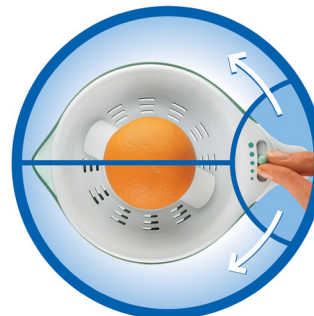

HR2744/40

Kenmerken

Vruchtvleesselector

Voor sap met of zonder vruchtvlees.

Sapkan

Sapkan van 600 ml

Opbergvak voor snoer

Opbergvak voor snoer