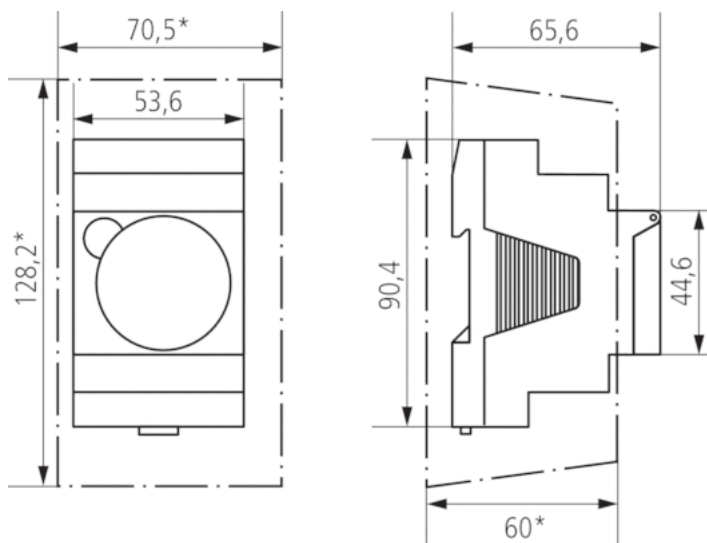

Functiebeschrijving

- Analoge schakelklok
- 1 kanaal
- Dagprogramma
- Zonder gangreserve
- 96 schakelsegmenten
- Netsynchroon
- Kortste schakeltijd: 15 minuten
- Wijzer met tijdweergave en 12h/24h-herkenning
- Eenvoudige zomer-/wintertijdschakeling
 - Tijdcorrectie linksom en rechtsom mogelijk
- DuoFix verende steekklemmen
 - Voor telkens 2 geleiders
 - Draad of litzedraad (met of zonder adereindhuls)
 - Draaddiameter: 0,5 - 2,5 mm²
 - Bedieningsknop voor het loskoppelen van de stekkerverbinding
- Schakelvoorselectie
- Handschakelaar met 3 standen: Continu AAN/AUTO/Continu UIT
- Schakeltoestand weergave

Technische specificaties

Bedrijfsspanning	230 V AC
Frequentie	50 Hz
Aantal kanalen	1
Breedte	3 TE
Soort montage	DIN-rail
Type aansluiting	DuoFix-steekklemmen
Aandrijving	Synchroonmotor
Programma	Dagprogramma
Schakelvermogen bij 250 V AC, $\cos \varphi = 1$	16 A
Schakelvermogen bij 250 V AC, $\cos \varphi = 0,6$	4 A
Gloei-/halogeenlampbelasting	1100 W
Kortste schakeltijd	15 min
Programmeerbaar om de	15 min
Gangnauwkeurigheid bij 25 °C	Netsynchroon
Soort contact	Wisselcontact
Schakeluitgang	Potentiaalvrij
Aantal schakelsegmenten	96
Standby verbruik	0,5 W
Keurmerk	VDE
Behuizing- en isolatiemateriaal	Tegen hoge temperaturen bestendige, zelfdovende thermoplasten
Beschermingsgraad	IP 20
Beschermingsklasse	II volgens EN 60 730-1
Omgevingstemperatuur	-20 °C ... +55 °C

Aansluitschema's

Maattekeningen

Accessoires

Wandmontageset 52,5 mm

- Artikelnr.: 9070050
Details ► www.theben.de

Frontpaneelinbouwset

- Artikelnr.: 9070001
Details ► www.theben.de