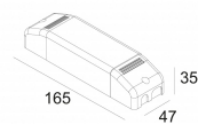

LED POWER SUPPLY MULTI-
POWER DIM6
300 90 61

220-240V / 50-60Hz

Nombre de luminaires: 11 / - / -

[Lien web / Fiche techn.](#)