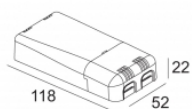

LED POWER SUPPLY MULTI-
POWER DIM5
300 90 125

110-240V / 50-60Hz

Nombre de luminaires: 11(11) / - / -

[Lien web / Fiche techn.](#)