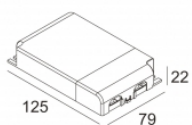

LED POWER SUPPLY MULTI-
POWER HV DIM9
300 90 69

110-240V / 50-60Hz

Nombre de luminaires: 4->31(31) / - / -