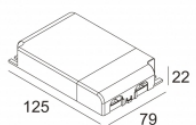

Nombre de luminaires: 20(20) / - / -

[Lien web / Fiche techn.](#)

LED POWER SUPPLY MULTI-
POWER HV
300 90 135

220-240V / 50-60Hz

Nombre de luminaires: 18->23 / - / -

[Lien web / Fiche techn.](#)

LED POWER SUPPLY MULTI-
POWER HV DIM7
300 90 134