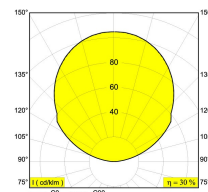

[Lien web](#)

Forme/taille découpée:  38 x 38 mm

Profondeur d'encastrement: 45 mm

Coloris disponibles: ALU ANODISE (302 10 32 ANO)

INCL. 1 x LED WHITE 1,1W / CRI>80 / 3000K
EXCL. LED POWER SUPPLY 350mA-DC