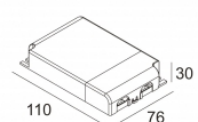

LED POWER SUPPLY MULTI-
POWER HV
300 90 135

220-240V / 50-60Hz

Nombre de luminaires: 18->23 / - / -

[Lien web / Fiche techn.](#)