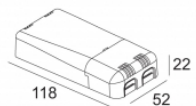

LED POWER SUPPLY MULTI-
POWER DIM7
300 90 124

110-240V / 50-60Hz

Nombre de luminaires: 11(11) / - / -

[Lien web / Fiche techn.](#)