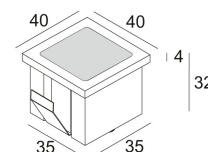

[Lien web](#)

Forme/taille découpée:  38 x 38 mm

Profondeur d'encastrement: 45 mm

Coloris disponibles: ALU ANODISE (302 10 32 ANO)

INCL. 1 x LED WHITE 1,1W / CRI>80 / 3000K
EXCL. LED POWER SUPPLY 350mA-DC