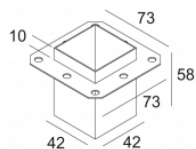

Références alliées

BOÎTIER POUR BÉTON

[Lien web / Fiche techn.](#)

CONCRETE BOX 151
302 19 21

[Lien web / Fiche techn.](#)