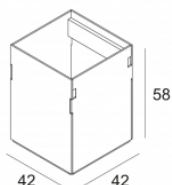

CONCRETE BOX TR 152
302 19 22