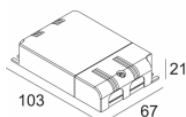

LED POWER SUPPLY MULTI-
POWER DIM5
300 90 68

110-240V / 50-60Hz

Nombre de luminaires: 2->13(11) / - / -

[Lien web / Fiche techn.](#)