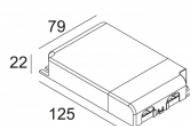

[Lien web / Fiche techn.](#)

LED POWER SUPPLY MULTI-
POWER DIM7
300 90 60

110-240V / 50-60Hz

Nombre de luminaires: 11(11) / - / -

[Lien web / Fiche techn.](#)

LED POWER SUPPLY MULTI-
POWER DIM9
300 90 63

110-240V / 0/50-60Hz