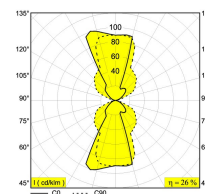

Date

Name

Client

Project Name

Quote#

Type/Quantity

VISALED WW**275 07 24**[Lien web](#)

Coloris disponibles: NOIR (275 07 24 B)
BLANC (275 07 24 W)

INCL.4 x LED WHITE 1,1W / CRI>80 / 3000K / 120lm
INCL.LED POWER SUPPLY 350mA-DC

Technics LED: Source lumineuse: 480 lm // 4 W // 122 lm/W
Luminaire: 125 lm // 5 W // 25 lm/W

120-240V / 50-60Hz

Classe: II

Poids: 0.9 KG

Niveau de protection: IP55

Distance minimale: indisp.

Pour obtenir des instructions d'installation détaillées, Consultez le manuel svp [275_07_24_HAND.pdf](#)

VISALED WW
275 07 24

Image de projet connexe de la famille de produits: