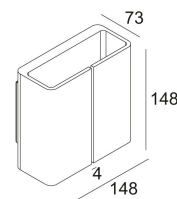

Date

Name

Client

Project Name

Quote#

Type/Quantity

VISALED WW

275 07 24

[Lien web](#)

Coloris disponibles: NOIR (275 07 24 B)
BLANC (275 07 24 W)

INCL.4 x LED WHITE 1,1W / CRI>80 / 3000K / 120lm
INCL.LED POWER SUPPLY 350mA-DC

Technics LED: Source lumineuse: 480 lm // 4 W // 122 lm/W
Luminaire: 125 lm // 5 W // 25 lm/W

120-240V / 50-60Hz

Classe: II

Poids: 0.9 KG

Niveau de protection: IP55

Distance minimale: indisp.

Pour obtenir des instructions d'installation détaillées, Consultez le manuel svp [275_07_24_HAND.pdf](#)