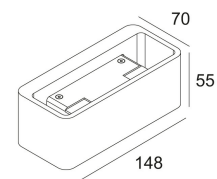

Date

Name

Client

Project Name

Quote#

Type/Quantity

GALALED WW

275 04 24

[Lien web](#)

Coloris disponibles: NOIR (275 04 24 B)
BLANC (275 04 24 W)

INCL.4 x LED WHITE 1,1W / CRI>80 / 3000K / 120lm
INCL.LED POWER SUPPLY 350mA-DC

Technics LED: Source lumineuse: 480 lm // 4 W // 122 lm/W
Luminaire: 283 lm // 5 W // 56 lm/W

100-240V / 50-60Hz

Classe: I

Poids: 0.6 KG

Niveau de protection: IP20

Distance minimale: indisp.

Pour obtenir des instructions d'installation détaillées, Consultez le manuel svp [275_04_24_HAND.pdf](#)