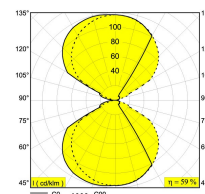

Date

Name

Client

Project Name

Quote#

Type/Quantity

GALALED WW**275 04 24**[Lien web](#)

Coloris disponibles: NOIR (275 04 24 B)
BLANC (275 04 24 W)

INCL.4 x LED WHITE 1,1W / CRI>80 / 3000K / 120lm
INCL.LED POWER SUPPLY 350mA-DC

Technics LED: Source lumineuse: 480 lm // 4 W // 122 lm/W
Luminaire: 283 lm // 5 W // 56 lm/W

100-240V / 50-60Hz

Classe: I

Poids: 0.6 KG

Niveau de protection: IP20

Distance minimale: indisp.

Pour obtenir des instructions d'installation détaillées, Consultez le manuel svp [275_04_24_HAND.pdf](#)

GALALED WW
275 04 24

Image de projet connexe de la famille de produits: