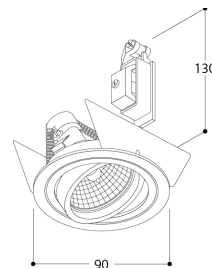

## La description

Solid est une série de spots encastrés ronds ou carrés pour l'éclairage général, qui s'adaptent tous dans un orifice rond encastré de 80 mm. La série comprend des spots fixes et orientables, qui sont compatibles avec un culot GU10 ou sont fournis avec un module LED intégré dimmable. Ces derniers garantissent un équilibre parfait entre la qualité de l'éclairage et l'efficacité énergétique. Grâce à leur conception fonctionnelle, ces spots encastrés s'intègrent dans n'importe quelle pièce. Solid est disponible en aluminium brossé et en blanc ou en noir texturé.

## Spécifications (227526)

Input:	230V 50-60Hz AC	Taille du trou:	DIA 80
Source:	LED PAR16	Profondeur d'installation:	135
Localisation:	Indoor	Poids:	0,20 kg
Application:	Ceiling	Rotative:	350°
		Inclinable:	30°
		Dimmable:	DIMMABLE DEPENDENT ON BULB
		Puissance:	1 x max.10W