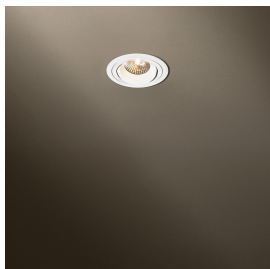

# SOLID ROUND MOBY GU10

## La description

Solid est une série de spots encastrés ronds ou carrés pour l'éclairage général, qui s'adaptent tous dans un orifice rond encastré de 80 mm. La série comprend des spots fixes et orientables, qui sont compatibles avec un culot GU10 ou sont fournis avec un module LED intégré dimmable. Ces derniers garantissent un équilibre parfait entre la qualité de l'éclairage et l'efficacité énergétique. Grâce à leur conception fonctionnelle, ces spots encastrés s'intègrent dans n'importe quelle pièce. Solid est disponible en aluminium brossé et en blanc ou en noir texturé.