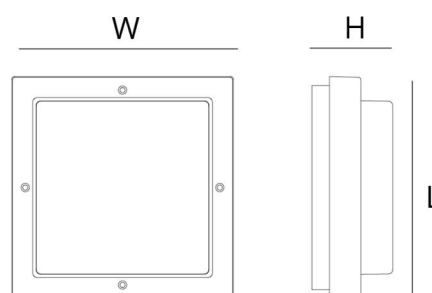

**Montage/Connexion**

Montage: Surface, Intérieur / Extérieurs  
 Embayage: Bornier sans vis

**Dimensions (mm)**

Longueur (mm) L: 240  
 Largeur (mm) W: 240  
 Hauteur (mm) H: 90  
 Poids (kg) brutto/netto: 2.09 / 1.8

**Emballage**

Dimensions de l'emballage (mm): 240 x 240 x 80

7 0 2 1 9 8 6 1 1 1 8 0 4