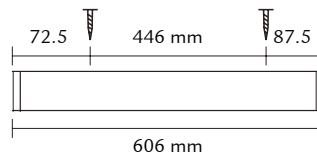

FICHE TECHNIQUE PRODUIT

PRELUDE BLANC BRILLIANT 14W E/HF 230V

111304

Données techniques	14W E/HF 230V
Tension:	230V 50/60Hz
Culot:	G5
Puissance Watts:	14W
Température de couleur:	3000K
Indice de rendu de couleur:	Ra>80
LED: Durée de vie moyenne (heures)	-
Dimmable:	Non
Ballast:	Electronique
Démarrage cathode Chaude/Froide:	Chaude
Classe Isolation:	CL I
IP:	IP44(horizontale) / IP20(verticale)
Certification:	-
Déclaration de conformité:	OK
Dimensions (mm):	
Profondeur:	81
Largeur:	606
Hauteur:	70
Matériaux:	Fonte d'aluminium
Diffuseur	Acrylique
Unité d'emballage:	1
Unité de colisage:	8