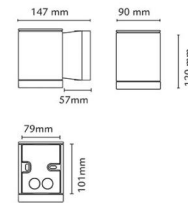

Protection

Classe Isolation: Classe II

Matériaux et finition

Embase: Aluminium
 Couleur: Graphite
 Matériau de la verrine: Verre trempé

Montage/Connexion

Montage: Surface, Extérieurs
 Embayage: Bornier sans vis

Dimensions (mm)

Largeur (mm) W: 90
 Hauteur (mm) H: 120
 Profondeur (D): 147
 Poids (kg) brutto/netto: 1.332 / 1.11

Emballage

Dimensions de l'emballage (mm): 160 x 100 x 130

7 0 2 1 9 8 6 2 3 6 8 0 4