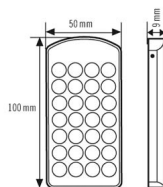

Données techniques

GÉNÉRALITÉS

Catégorie d'appareils	Télécommandes
Contenu de livraison	support mural fourni
Conformité	CE, EAC, RoHS
Garantie	3 ans

FIXATION

Section du conducteur à raccorder	0.75 – 2.5 mm ²
-----------------------------------	----------------------------

BOÎTIER

Dimensions	Longueur 100 mm x Largeur 50 mm x Hauteur/profondeur 9 mm
Poids	65 g
Couleur	argent/vert métallique

Dimensions

Description détaillée du produit

REMOTE CONTROL PDi/plus

Référence

Code GTIN