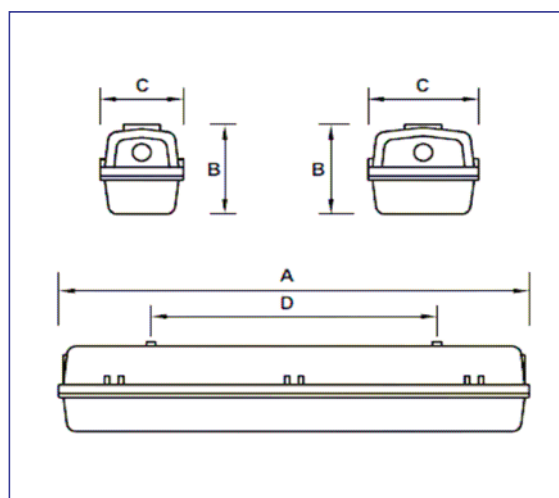

PEP (ETECO) TLD - T5

SODIREP

Boîtier :

Fabriqué en polyester renforcé de fibres de verre, indéformable.

Réflecteur :

En tôle d'acier peint en blanc par poudrage époxy cuit au four à 200°C.

Étanchéité :

Joint en polyuréthane entre le corps et le couvercle. Clips en PVC.

De opties:

Clips inox.

Reflektor alu.

Noodunit.

* Nouvelle référence
* Ancienne référence
* Nouvelle référence non créée

IP 65.7 – CLASSE I – 850°C – ENEC - CE

Références		Descriptions	Lampes	Puissances	Dimensions				
Magnétique	Electronique				A	B	C	D	
ETECO TLD									
10012197	10012203	PEP (ETECO)	TLD	1 X 18W	666	108	100	230	
10012236	10007406	PEP (ETECO)	TLD	1 X 36W	1276	108	100	836	
10012293	10012300	PEP (ETECO)	TLD	1 X 58W	1576	108	100	1153	
10012356	10012362	PEP (ETECO)	TLD	2 X 18W	666	108	170	230	
10012402	10007413	PEP (ETECO)	TLD	2 X 36W	1276	108	170	836	
10012452	10012462	PEP (ETECO)	TLD	2 X 58W	1576	108	170	1153	
ETECO T5									
-	10017079	PEP (ETECO)	T5	1 X 14W	666	108	100	230	
-	10017080	PEP (ETECO)	T5	1 X 28W	1276	108	100	836	
-	10017081	PEP (ETECO)	T5	1 X 35W	1576	108	100	1153	
-	10016268	PEP (ETECO)	T5	1 X 49W	1576	108	100	1153	
-	10016914	PEP (ETECO)	T5	2 X 14W	666	108	170	230	
-	10016915	PEP (ETECO)	T5	2 X 28W	1276	108	170	836	
-	10022070	PEP (ETECO)	T5	2 X 35W	1576	108	170	1153	
-	10016916	PEP (ETECO)	T5	2 X 49W	1576	108	170	1153	
ACCESSOIRES									
DIV3009001/17172		CLIPS PVC pour PEP (ETECO)					A la pièce.		
3004739		CLIPS INOX pour PEP (ETECO)					A la pièce.		
10012909		PLEXI POLYCARBONATE 1 X 14-18W					A la pièce.		
10012910		PLEXI POLYCARBONATE 1 X 28-36-54W					A la pièce.		
10012911		PLEXI POLYCARBONATE 1 X 35-49-58-80W					A la pièce.		
10012912		PLEXI POLYCARBONATE 2 X 14-18W					A la pièce.		
10012913		PLEXI POLYCARBONATE 2 X 28-36-54W					A la pièce.		
10012914		PLEXI POLYCARBONATE 2 X 35-49-58-80W					A la pièce.		