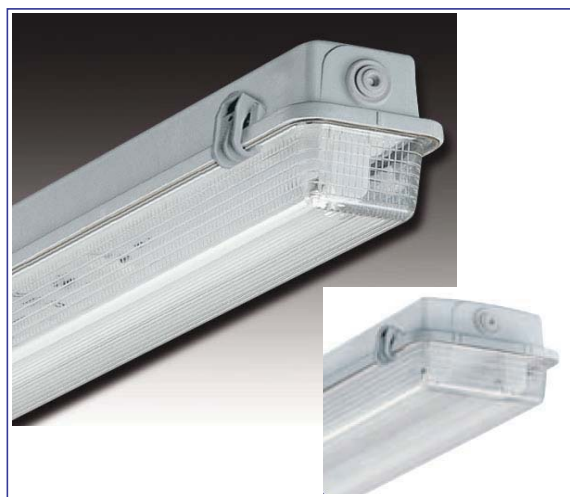

PEP (ETECO) TLD - T5

SODIREP

Boîtier :

Fabriqué en polyester renforcé de fibres de verre, indéformable.

Réflecteur :

En tôle d'acier peint en blanc par poudrage époxy cuit au four à 200°C.

Étanchéité :

Joint en polyuréthane entre le corps et le couvercle. Clips en PVC.

Diffuseur :

Prismatique en polycarbonate clair injecté, résistant aux chocs.

Équipement électrique :

Câblage électrique résistant à 105° C.

Ballast standard ou électronique.

Condensateur antiparasitage.

Options :

Clips inox.

Réflecteur alu.

Équipement de secours autonomie 1H avec ou sans autotest, led visible.

Behuizing :

Uit thermohardende polyester, glasvezel versterkt.

Reflektor :

In plaatstaal, gelakt in wit epoxypoeder en gebakken op 200°C.

Waterdichtheid:

Dichting in polyurethaan.

Clips in PVC.

Diffusor:

Uit helder geïnjekteerd polycarbonaat.

Electrische toebehoren:

Hitte bestendinge bedrading, 105° C.

Standard ballast gecompenseerd of elektronische ballast.