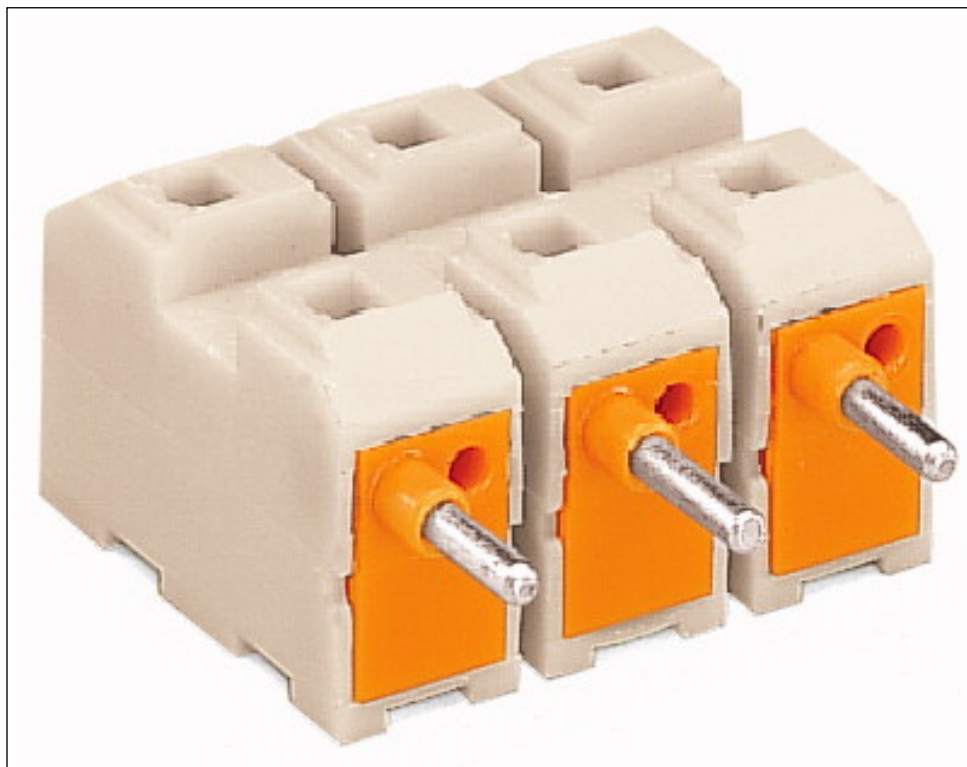

Aperçu d'impression: Connecteur mâle; avec impression standard; 4 pôles; pour fixation sans vis; avec contact de terre avancé - Numéro d'article: 272-454/272-485

Photos & dessins