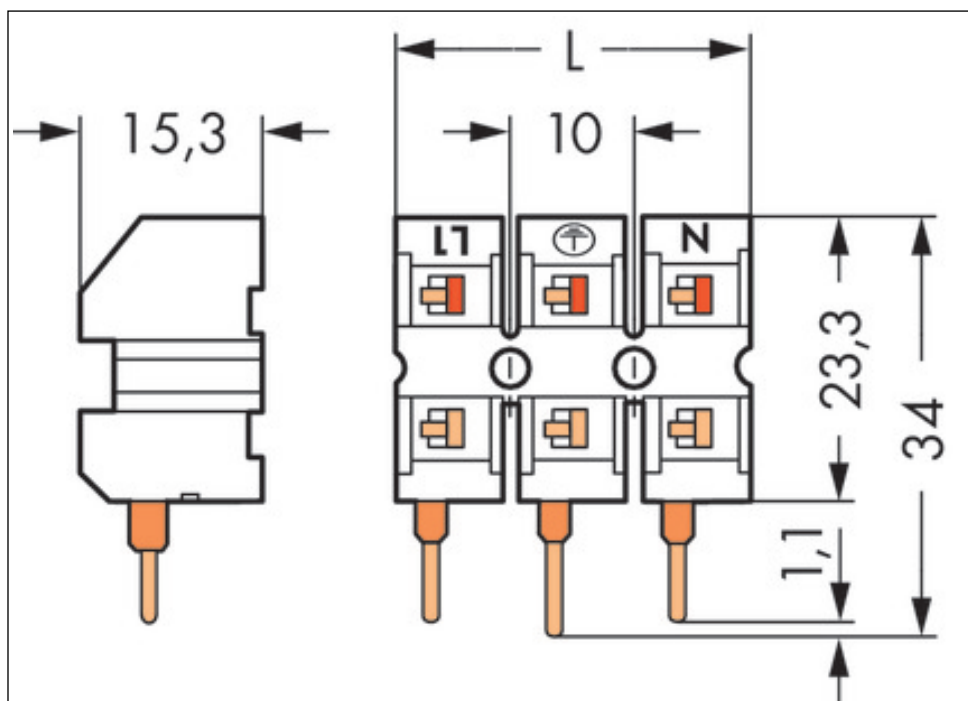

Aperçu d'impression: Connecteur mâle; avec impression standard; 4 pôles; pour fixation sans vis; avec contact de terre avancé - Numéro d'article: 272-454/272-485

Photos & dessins