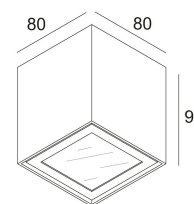

[Weblink](#)

Beschikbare kleuren: ALU GRIJS (251 67 44 A)
WIT (251 67 44 W)
GRIJS BRUIN (251 67 44 G)

MAINS DIMMING - TRAILING EDGE

GU10 // 100-240V / 50-60Hz

 1 x QPAR51 max.35W

Klasse: I

Gewicht: 0.4 KG

Protection level: IP44