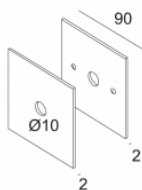

Minimumafstand: 0,5m

Opties: COVERSET S 90

Voor gedetailleerde installatie-instructies, raadpleeg de handleiding. [251 67 44 HAND.pdf](#)

BOXY +
251 67 44

Related references

COVERSETS

[Weblink / Specificatieblad](#)