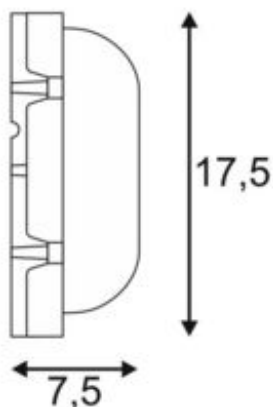

## Applique et plafonnier outdoor TERANG

LED, 3000 K, IP44, ovale, argenté, 9 W

N° art.	229924
Possibilité d'alimentation	Non
Code LBS	LED SMD
Nbre d'ampoules	1
Ampoule jointe	Oui
Largeur	17.5 cm
Hauteur	11 cm
Profondeur	7.5 cm
Poids net	0.421 kg
Poids brut	0.523 kg
Tension	230 Volts
Puissance max.	9 Watt
Indice de protection	I
Indice de protection	IP 44
Durée de vie moyenne	20000 Heures
Température de couleur	3000 Kelvin
Indice de rendu de couleur (IRC)	80
Flux lumineux	680 lm
Classe d'efficacité énergétique	A+
Ampoule	Module LED SMD
Type de courbe de répartition de la lumière 1	direct
Type de courbe de répartition de la lumière 3	axes symétriques
Matière	aluminium/plastique PC
Couleur	argenté
Type de montage	Montage apparent sur le mur / plafond
Remarque 1	Fourni avec un driver LED incorporé

Réinterprétation de projecteurs de chantier classiques pour un montage au mur ou au plafond avec un puissant module LED déjà intégré. Disponible dans les couleurs de boîtier blanc, argenté, rouille et anthracite, TERANG est doté d'un verre rond satiné, lequel garantit une répartition homogène de la lumière. L'indice de protection IP44 de ce luminaire indique qu'il peut aussi être installé à l'extérieur. Grâce au driver LED incorporé, TERANG peut être directement être branché sur le réseau 230 V. Cette lampe contient des ampoules LED incorporées. EEL : A - A++. Les ampoules dans la lampe ne sont pas remplaçables.