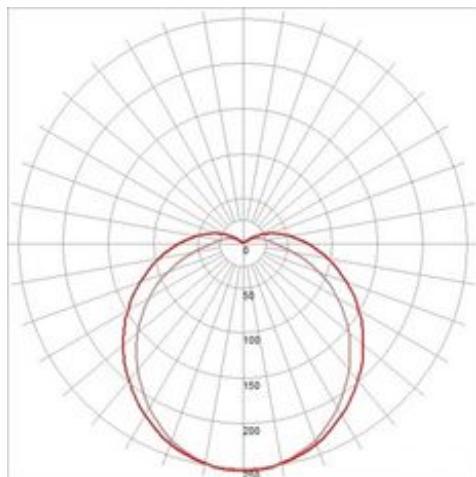

## Applique et plafonnier outdoor TERANG

LED, 3000 K, IP44, ovale, argenté, 9 W

N° art.	229924
Possibilité d'alimentation	Non
Code LBS	LED SMD
Nbre d'ampoules	1
Ampoule jointe	Oui
Largeur	17.5 cm
Hauteur	11 cm
Profondeur	7.5 cm
Poids net	0.421 kg
Poids brut	0.523 kg
Tension	230 Volts
Puissance max.	9 Watt
Indice de protection	I
Indice de protection	IP 44
Durée de vie moyenne	20000 Heures
Température de couleur	3000 Kelvin
Indice de rendu de couleur (IRC)	80
Flux lumineux	680 lm
Classe d'efficacité énergétique	A+
Ampoule	Module LED SMD
Type de courbe de répartition de la lumière 1	direct
Type de courbe de répartition de la lumière 3	axes symétriques
Matière	aluminium/plastique PC
Couleur	argenté
Type de montage	Montage apparent sur le mur / plafond
Remarque 1	Fourni avec un driver LED incorporé

Réinterprétation de projecteurs de chantier classiques pour un montage au mur ou au plafond avec un puissant module LED déjà intégré. Disponible dans les couleurs de boîtier blanc, argenté, rouille et anthracite, TERANG est doté d'un verre rond satiné, lequel garantit une répartition homogène de la lumière. L'indice de protection IP44 de ce luminaire indique qu'il peut aussi être installé à l'extérieur. Grâce au driver LED incorporé, TERANG peut être directement être branché sur le réseau 230 V. Cette lampe contient des ampoules LED incorporées. EEL : A - A++. Les ampoules dans la lampe ne sont pas remplaçables.