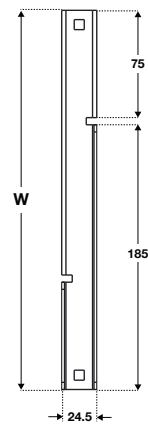

Méthodes de montage

Dos à dos

Superposés

Dos à dos avec deux écarteurs

Dimensions

Étrier G

Écarteur

Références	Charge maximale de travail (kg)	D (mm)	W (mm)	E (mm)	Y (mm)
G100	60	125	188	2	200
G200	60	200	263	2	200
G300	60	325	389	3	202
G400	60	425	489	3	202
GSPACER	-	-	265	2	-