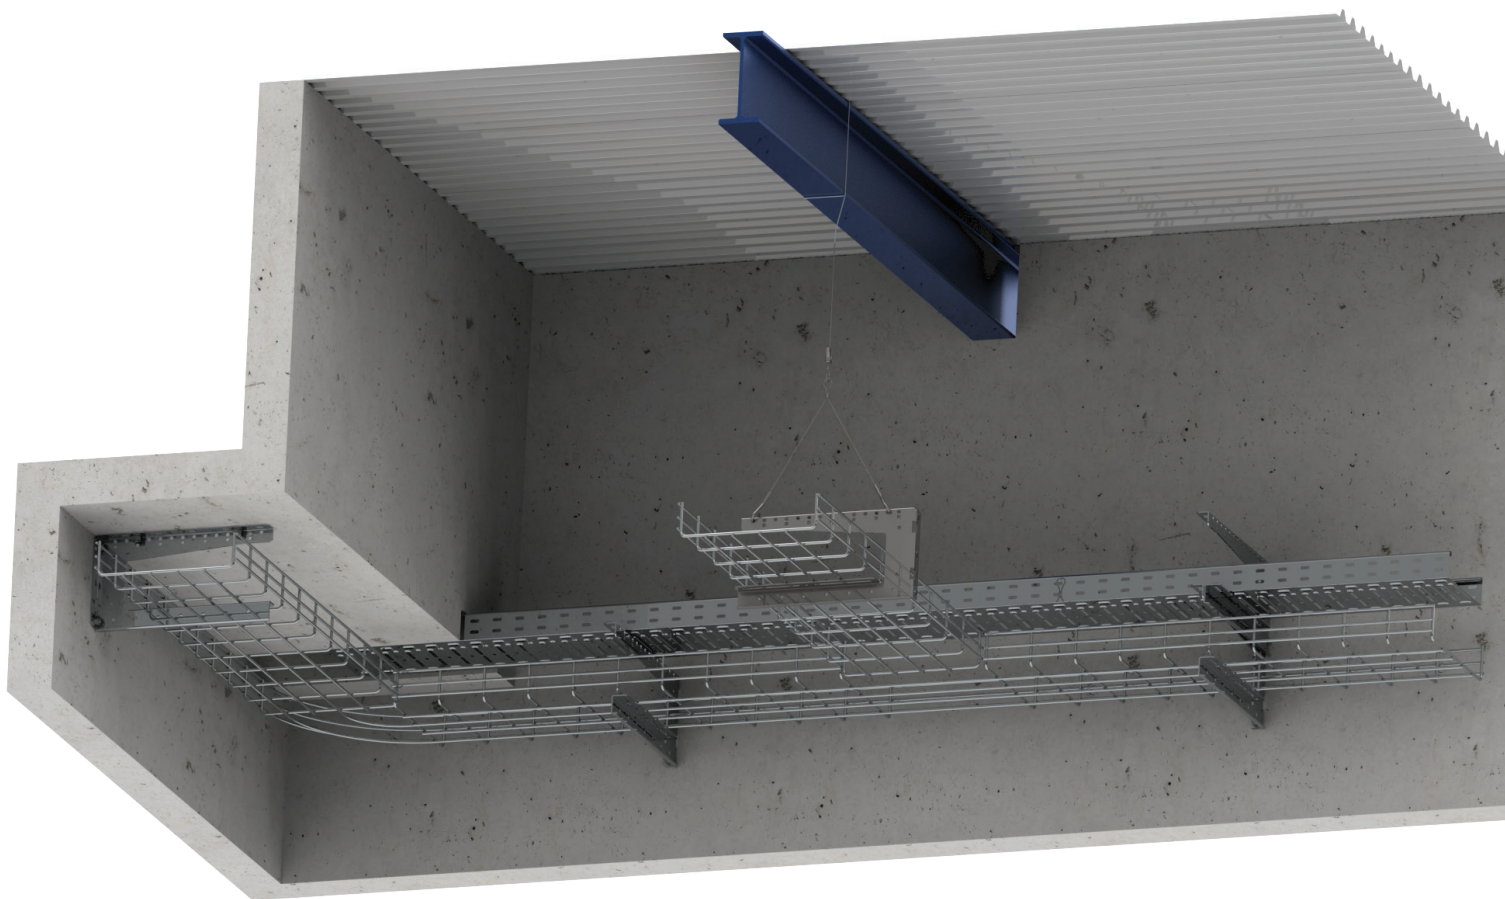

Étrier G

Suspension de chemins de câbles

- Facile et rapide d'installation
 - Kits prêts à l'emploi
- Facilite le gerbage des câbles

Étrier G

Le nouvel Étrier G permet de suspendre rapidement tout type de chemin de câbles. Également conçu pour un montage mural et plafonnier.

Étrier G et écarteur

- Polyvalent, conçu pour un montage mural et plafonnier
- Suspension possible avec Y Express, Trapèze TPZ ou Trapèze Plus
- Hauteur disponible 110 mm (100 mm pour le G400)
- Augmentation de la hauteur à l'entrée de l'Étrier G jusqu'à 130 mm pour faciliter la mise en place des câbles
- Prêt à l'emploi
- Facilite le gerbage des câbles
- Installation stable
- Possibilité d'assembler deux étriers G dos à dos ou l'un au-dessus de l'autre
- Léger
- Les écarteurs permettent de fixer deux étriers G dos à dos en maintenant une distance de 300 mm entre deux chemins de câbles

L'Étrier G associé à la gamme Y Express ou Trapèze, est idéal pour la suspension simple et rapide des chemins de câbles. Sa forme unique lui permet de conserver une grande accessibilité, et de gerber les câbles une fois l'installation terminée.

Flashez pour découvrir l'installation de l'Étrier G

Méthodes de fixation

Fixation mural

Fixation plafond

Y Express

Trapèze TPZ

Trapèze Plus

« La nouvelle version plus légère et polyvalente de l'Étrier G peut se fixer directement contre un mur ou un plafond béton »