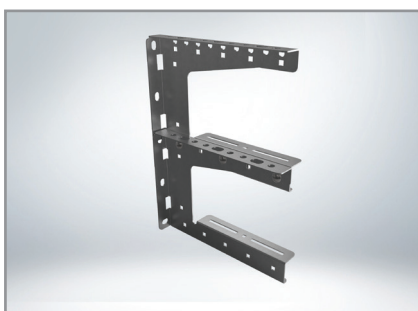

Superposés