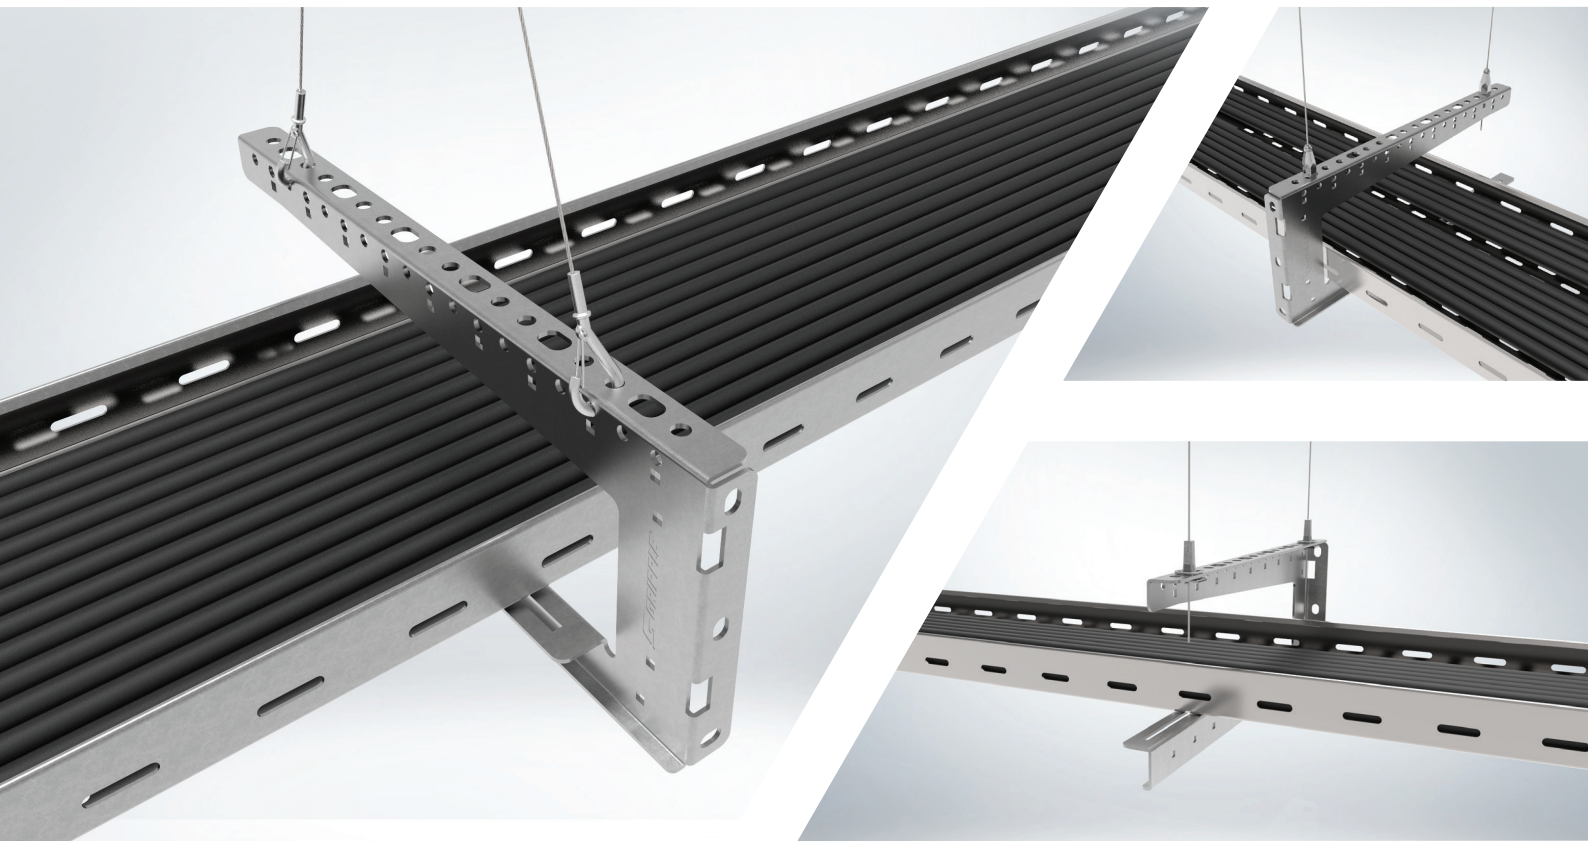

Étrier G

Suspension de chemins de câbles

- Facile et rapide d'installation
 - Kits prêts à l'emploi
- Facilite le gerbage des câbles

Étrier G

Le nouvel Étrier G permet de suspendre rapidement tout type de chemin de câbles. Également conçu pour un montage mural et plafonnier.

Étrier G et écarteur

- Polyvalent, conçu pour un montage mural et plafonnier
- Suspension possible avec Y Express, Trapèze TPZ ou Trapèze Plus
- Hauteur disponible 110 mm (100 mm pour le G400)
- Augmentation de la hauteur à l'entrée de l'Étrier G jusqu'à 130 mm pour faciliter la mise en place des câbles
- Prêt à l'emploi
- Facilite le gerbage des câbles
- Installation stable
- Possibilité d'assembler deux étriers G dos à dos ou l'un au-dessus de l'autre
- Léger
- Les écarteurs permettent de fixer deux étriers G dos à dos en maintenant une distance de 300 mm entre deux chemins de câbles

L'Étrier G associé à la gamme Y Express ou Trapèze, est idéal pour la suspension simple et rapide des chemins de câbles. Sa forme unique lui permet de conserver une grande accessibilité, et de gerber les câbles une fois l'installation terminée.

Flashez pour découvrir l'installation de l'Étrier G

Méthodes de fixation

Fixation mural

Fixation plafond

Y Express

Trapèze TPZ

Trapèze Plus

« La nouvelle version plus légère et polyvalente de l'Étrier G peut se fixer directement contre un mur ou un plafond béton »