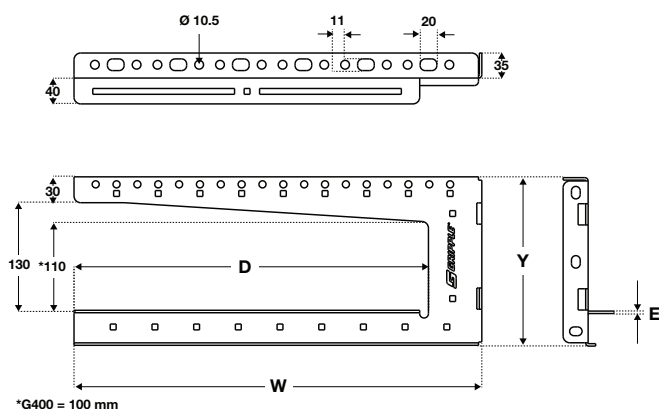

Étrier G et écarteur

- Polyvalent, conçu pour un montage mural et plafonnier
- Suspension possible avec Y Express, Trapèze TPZ ou Trapèze Plus
- Hauteur disponible 110 mm (100 mm pour le G400)
- Augmentation de la hauteur à l'entrée de l'Étrier G jusqu'à 130 mm pour faciliter la mise en place des câbles
- Prêt à l'emploi
- Facilite le gerbage des câbles
- Installation stable
- Possibilité d'assembler deux étriers G dos à dos ou l'un au-dessus de l'autre
- Léger
- Les écarteurs permettent de fixer deux étriers G dos à dos en maintenant une distance de 300 mm entre deux chemins de câbles

Flashez pour découvrir l'installation de l'Étrier G

Méthodes de fixation

Fixation mural

Fixation plafond

Y Express

Trapèze TPZ

Trapèze Plus

« La nouvelle version plus légère et polyvalente de l'Étrier G peut se fixer directement contre un mur ou un plafond béton »

Méthodes de montage

Dos à dos

Superposés

Dos à dos avec deux écarteurs

Dimensions

Étrier G

Écarteur

Références	Charge maximale de travail (kg)	D (mm)	W (mm)	E (mm)	Y (mm)
G100	60	125	188	2	200
G200	60	200	263	2	200
G300	60	325	389	3	202
G400	60	425	489	3	202
GSPACER	-	-	265	2	-