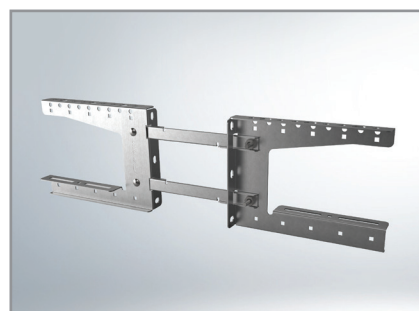

Dos à dos avec deux écarteurs