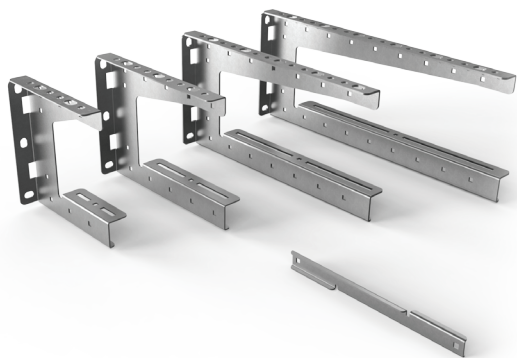

Étrier G

Suspension de chemins de câbles

- Facile et rapide d'installation
 - Kits prêts à l'emploi
- Facilite le gerbage des câbles

Étrier G

Le nouvel Étrier G permet de suspendre rapidement tout type de chemin de câbles. Également conçu pour un montage mural et plafonnier.

Étrier G et écarteur

- Polyvalent, conçu pour un montage mural et plafonnier
- Suspension possible avec Y Express, Trapèze TPZ ou Trapèze Plus
- Hauteur disponible 110 mm (100 mm pour le G400)
- Augmentation de la hauteur à l'entrée de l'Étrier G jusqu'à 130 mm pour faciliter la mise en place des câbles
- Prêt à l'emploi
- Facilite le gerbage des câbles
- Installation stable
- Possibilité d'assembler deux étriers G dos à dos ou l'un au-dessus de l'autre
- Léger
- Les écarteurs permettent de fixer deux étriers G dos à dos en maintenant une distance de 300 mm entre deux chemins de câbles

L'Étrier G associé à la gamme Y Express ou Trapèze, est idéal pour la suspension simple et rapide des chemins de câbles. Sa forme unique lui permet de conserver une grande accessibilité, et de gerber les câbles une fois l'installation terminée.

Flashez pour découvrir l'installation de l'Étrier G

Méthodes de fixation

Fixation mural

Fixation plafond

Y Express

Trapèze TPZ

Trapèze Plus

« La nouvelle version plus légère et polyvalente de l'Étrier G peut se fixer directement contre un mur ou un plafond béton »