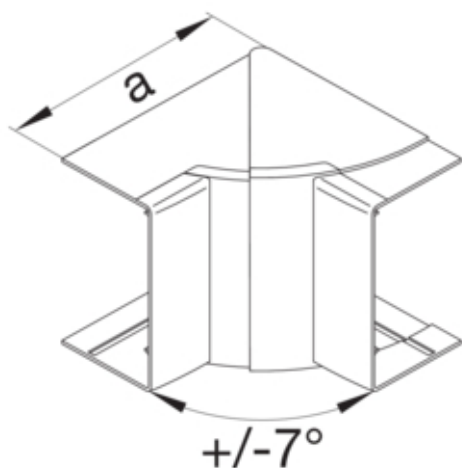

Architecture

Mode de fixation clipsé

Connectivité

Accessoires d'alignement Sans éclisses

Porte, couvercle

Couvercle avec joint Non

Matières

Couleur RAL RAL 7030 - Gris pierre
Couleur gris
Matière PC-ABS
Groupe de matériau plastique
Type de traitement de surface non traitée

Dimensions

Hauteur de goulotte 60 mm
Largeur de goulotte 110 mm
Mesure a 135 mm

Installation, montage

Perforation de fond non

Configuration

Plage angulaire 83/97 °

Accessoires inclus

Configuration de la pièce de forme Moulé

Utilisation

Type produit cheminement de cable Angle intérieur variable