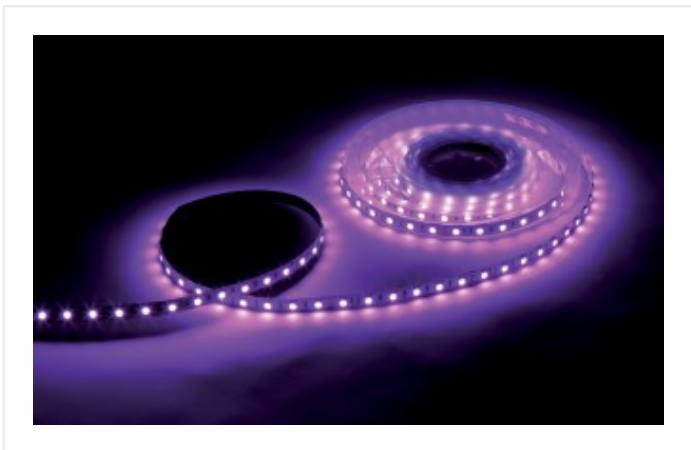

Flex Strip RGB 500 cm

32 W 12 Vdc-ca IP 20 lm/m 290

Referentie	L6200
Prijs	€ 115,00
Afmetingen	5000 x 10 x 2,5 mm
LED	150 SMD RGB 3in1 LEDs
Afknipbaar	10 cm / 3 LEDs
Golflengte	rood 621 nm groen 524 nm blauw 463 nm
Lumen	rood 70 lm per m groen 180 lm per m blauw 40 lm per m wit 280 lm per m
Beam	120°

Opmerkingen

- 3 kleuren in 1 chip voor gelijkmatige kleurovergangen
- Max 5 m per power input
- Bevestiging met 3M tape
- Dimbaar of DMX512 controle
- Parallel schakelen