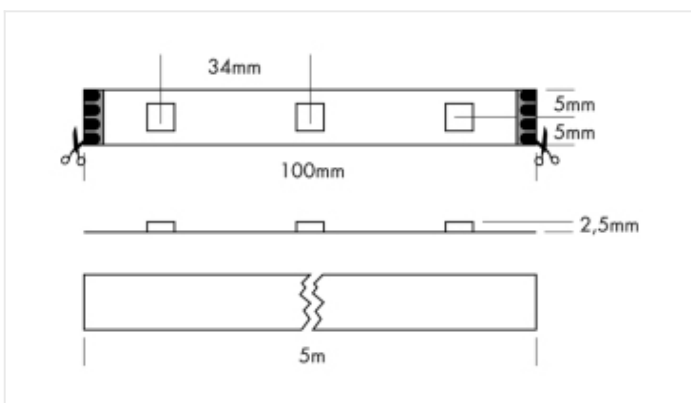

Flex Strip RGB 500 cm

32 W 12 Vdc-ca IP 20 lm/m 290

Referentie	L6200
Prijs	€ 115,00
Afmetingen	5000 x 10 x 2,5 mm
LED	150 SMD RGB 3in1 LEDs
Afknipbaar	10 cm / 3 LEDs
Golflengte	rood 621 nm groen 524 nm blauw 463 nm
Lumen	rood 70 lm per m groen 180 lm per m blauw 40 lm per m wit 280 lm per m
Beam	120°

Opmerkingen

- 3 kleuren in 1 chip voor gelijkmatige kleurovergangen
- Max 5 m per power input
- Bevestiging met 3M tape
- Dimbaar of DMX512 controle
- Parallel schakelen