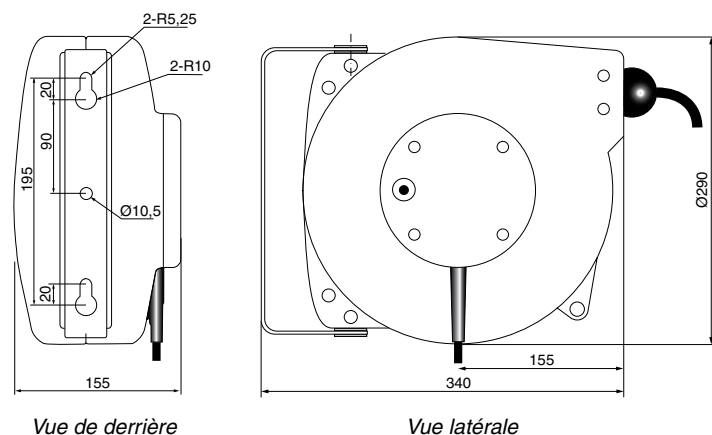

- **Peu d'entretien:** Le solide carter en matière synthétique, l'étrier de fixation en acier laqué et autres composants importants ne demandent pratiquement pas d'entretien.
- **Économique:** L'embout du câble permet l'enroulement et le déroulement, correctement. Votre câble sera épargné et durera plus longtemps!
- **Travailler sans effort de traction:** Le système de blocage incorporé est idéal pour l'utilisation de l'outil-lage à main. Vous n'êtes pas gêné par la force de traction de l'enrouleur à ressort.
- **Approprié pour les fixations aussi bien murale que plafond.** Grâce à son étrier pivotant, l'enrouleur se fixe facilement au mur ainsi qu'au plafond.
- **Protection thermique.** La protection thermique incorporée évite la surchauffe, p. ex. venant des hautes intensités.
- **Fourni complet avec câble.** Ces enrouleurs sont équipés de manière standard d'environ 15 m de câble rond en PVC type H05VV-F 3x1,5 mm² et d'une bille d'arrêt. Cet enrouleur est également équipé d'environ 1,5 m de câble de raccordement.

Croquis coté *)

Vue de derrière

Vue latérale

Charge électrique maximale:
230V - 1000W (câble enroulé) ;
230V - 2000W (câble déroulé complètement)

*) Toutes les données et modèles sont sujets à modification.