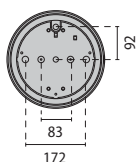

### BONUS 25 PC

E27	max 1x23w FBT	WH1	II		300876	
-----	---------------	-----	----	--	--------	--

IK10 20J xx9 IP 55

E27  
max 1x100W

E27  
max 1x23W

DIMENSIONS EMBALLAGE / AFMETINGEN VERPAKKING

57 x 29 x 39 cm  
(master x 6)

ENTRAXES DE FIXATION / ASMATEN VOOR INSTALLATIE

WH1  
BLANC  
WIT