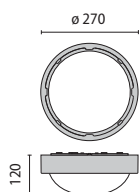

### BONUS 25 PC

E27	max 1x23w FBT	WH1	II		300876	
-----	---------------	-----	----	--	--------	--

IK10 20J xx9 IP 55

E27  
max 1x100W

E27  
max 1x23W

DIMENSIONS EMBALLAGE / AFMETINGEN VERPAKKING

57 x 29 x 39 cm  
(master x 6)