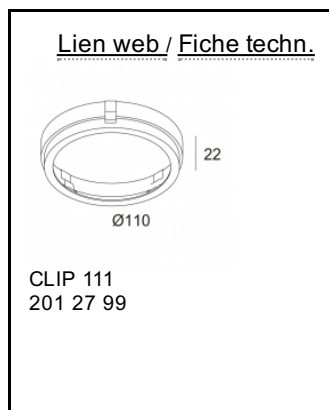

MAINS DIMMING - TRAILING EDGE

G53 // 220-240V / 50-60Hz // TE

 1 x QR-LP111 max.50W

Classe: II

Poids: 0.6 KG

Niveau de protection: IP20

Distance minimale: 1,0m

Accessoires: CONE 111
 CONE / CLIP 111 + FRONTGLASS 111
 CONE / CLIP 111 + COLOUR FILTER 111
 CONE / CLIP 111 + LENS 111

Pour obtenir des instructions d'installation détaillées, Consultez le manuel svp [285_51_11_HAND.pdf](#)

RAND 111 T50
285 51 11

Références alliées

MODIFIER LES DISPOSITIFS DE LUMIÈRE

Références alliées

LES ORNEMENTS DÉCORATIFS