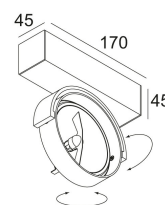

Date

Name

Client

Project Name

Quote#

Type/Quantity

RAND 111 T50

285 51 11

[Lien web](#)

Coloris disponibles: ALU GRIS (285 51 11 A)
                                  NOIR (285 51 11 B)
                                  BLANC (285 51 11 W)

MAINS DIMMING - TRAILING EDGE

G53 // 220-240V / 50-60Hz // TE

1 x QR-LP111 max.50W

Classe: II

Poids: 0.6 KG

Niveau de protection: IP20

Distance minimale: 1,0m

Accessoires: CONE 111
                                  CONE / CLIP 111 + FRONTGLASS 111
                                  CONE / CLIP 111 + COLOUR FILTER 111
                                  CONE / CLIP 111 + LENS 111

Pour obtenir des instructions d'installation détaillées, Consultez le manuel svp [285_51_11_HAND.pdf](#)