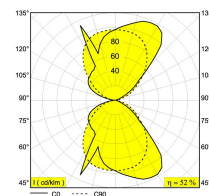

Coloris disponibles: ALUMINIUM (275 04 01 ALU)
BLANC (275 04 01 W)

MAINS DIMMING - TRAILING EDGE

R7s // 100-240V / 50-60Hz

1 x QT-DE12s max.150W

Classe: I

Poids: 0.5 KG

Niveau de protection: IP20

Distance minimale: 0,5m

Remarques: Lamplength : 74,9mm

Pour obtenir des instructions d'installation détaillées, Consultez le manuel svp [275 04 01 HAND.pdf](#)

GALA
275 04 01

Image de projet connexe de la famille de produits: