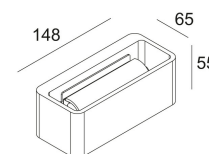

Coloris disponibles: ALUMINIUM (275 04 01 ALU)
BLANC (275 04 01 W)

MAINS DIMMING - TRAILING EDGE

R7s // 100-240V / 50-60Hz

1 x QT-DE12s max.150W

Classe: I

Poids: 0.5 KG

Niveau de protection: IP20

Distance minimale: 0,5m

Remarques: Lamplength : 74,9mm

Pour obtenir des instructions d'installation détaillées, Consultez le manuel svp [275 04 01 HAND.pdf](#)

GALA
275 04 01

Image de projet connexe de la famille de produits: