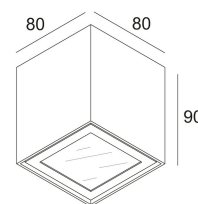

Date

Name

Client

Project Name

Quote#

Type/Quantity

**BOXY +**  
**251 67 44**[Lien web](#)

Coloris disponibles: ALU GRIS (251 67 44 A)  
BLANC (251 67 44 W)  
GRIS BRUN (251 67 44 G)

MAINS DIMMING - TRAILING EDGE

GU10 // 100-240V / 50-60Hz

 1 x QPAR51 max.35W

Classe: I

Poids: 0.4 KG

Niveau de protection: IP44

Distance minimale: 0,5m

Options: COVERSET S 90