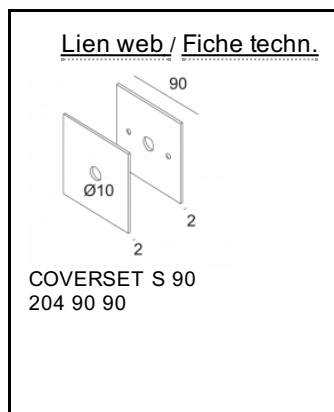

BOXY +
251 67 44

Références alliées

LES SETS POUR RECOUVREMENT PLAFOND